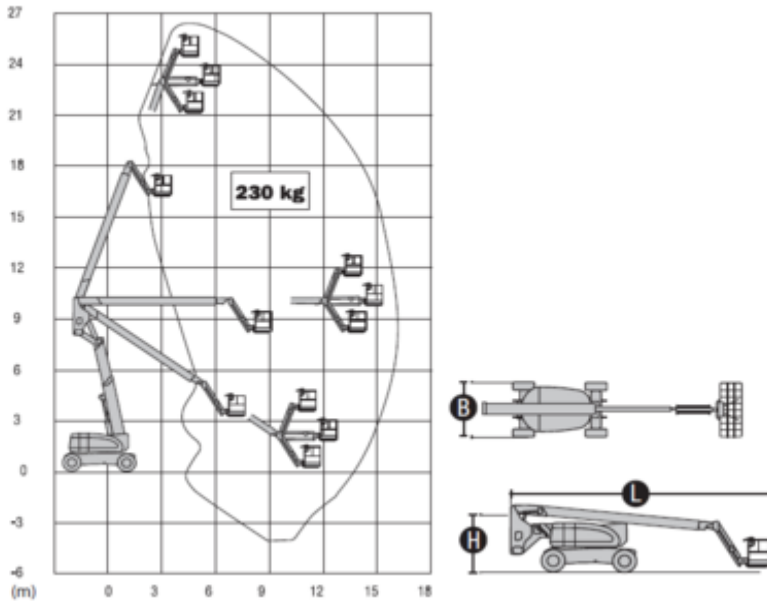

Verhuurcode

DBA260

Verhuurklasse

↕ 26

15.5

KG 227

Veiligheidsvoorschriften

Specificaties

Aandrijving (heffen)	Diesel	Transport afmetingen (LxBxH)	11.13 x 2.49 x 3
Aandrijving (rijden)	Diesel	Werkbak afmetingen (LxB)	1.83 x 0.91
Max. werkhogte (m)	26.4	Aanbevolen aantal mensen	2
Max. platformhoogte (m)	24.4	Tail Swing (°)	360
Max. reikwijdte (m)	15.70	Rijden op hoogte	Yes
Max. platformbereik (m)	15.7	Terrein en banden	Buiten, Foam filled
Up + Over hoogte (m)	9.78	Verbruik (L/u)	7.1
Max. hefcapaciteit (Kg)	230	CO2-uitstoot per uur (Kg)	18.957
Machiegewicht (Kg)	16110		