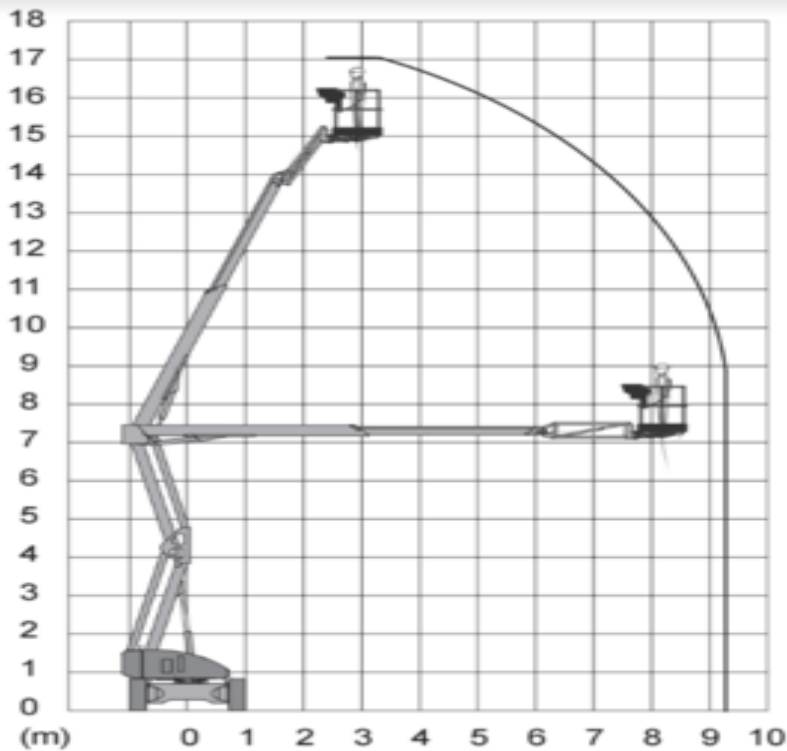

Verhuurcode

HBA170

Verhuurklasse

↕ 17

9.5

KG 225

Veiligheidsvoorschriften

Specificaties

Aandrijving (heffen)	Hybride	Transport afmetingen (LxBxH)	4.8 x 2 x 2.1
Aandrijving (rijden)	Hybride	Werkbak afmetingen (LxB)	1.8 x 0.85
Max. werkhogte (m)	17.2	Aanbevolen aantal mensen	2
Max. platformhoogte (m)	15.2	Rijden op hoogte	Yes
Max. reikwijdte (m)	9.4	Oplaadspanning (V)	220-240 V
Max. platformbereik (m)	9.4	Terrein en banden	Binnen Buiten, Foam filled
Up + Over hoogte (m)	7	Verbruik (L/u)	4.4
Max. hefcapaciteit (Kg)	225	CO2-uitstoot per uur (Kg)	11.748
Machinegewicht (Kg)	5000		