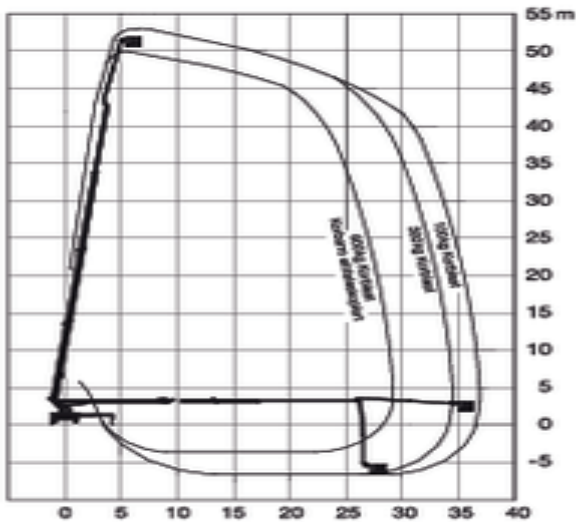

Verhuurcode

DTM530

Verhuurklasse

↕ 53

38

KG 600

Veiligheidsvoorschriften

Specificaties

Aandrijving (heffen)	Diesel
Aandrijving (rijden)	Diesel
Max. werkhogte (m)	53
Max. platformhoogte (m)	51
Max. reikwijdte (m)	38
Max. platformbereik (m)	38
Max. hefcapaciteit (Kg)	600
Machinegewicht (Kg)	26500
Transport afmetingen (LxBxH)	12 x 2.5 x 3.85

Werkbak afmetingen (LxB)	3.88 x 1.05
Aanbevolen aantal mensen	3
Rijden op hoogte	No
Terrein en banden	Buiten, Air filled