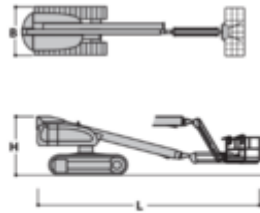

Verhuurcode

DCT220

Verhuurklasse

↕ 22

18

KG 227

Veiligheidsvoorschriften

Specificaties

Aandrijving (heffen)	Diesel	Werkbak afmetingen (LxB)	1.83 x 0.91
Aandrijving (rijden)	Diesel	Aanbevolen aantal mensen	2
Max. werkhoogte (m)	22.3	Rijden op hoogte	Yes
Max. platformhoogte (m)	20.3	Terrein en banden	Buiten, Rupsband
Max. reikwijdte (m)	18	Verbruik (L/u)	7.1
Max. platformbereik (m)	18	CO2-uitstoot per uur (Kg)	18.957
Max. hefcapaciteit (Kg)	230		
Machinegewicht (Kg)	12300		
Transport afmetingen (LxBxH)	10.21 x 2.49 x 2.56