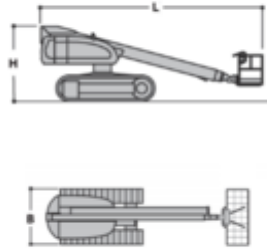

## Specificaties

Aandrijving (heffen)	Diesel	Werkbak afmetingen (LxB)	1.5 x 0.7
Aandrijving (rijden)	Diesel	Aanbevolen aantal mensen	2
Max. werkhogte (m)	11.7	Rijden op hoogte	Yes
Max. platformhoogte (m)	9.7	Terrein en banden	Buiten, Rupsband
Max. reikwijdte (m)	8.3	Verbruik (L/u)	4.4
Max. platformbereik (m)	8.3	CO2-uitstoot per uur (Kg)	11.748
Max. hefcapaciteit (Kg)	200		
Machinegewicht (Kg)	5400		
Transport afmetingen (LxBxH)	5.25 x 2 x 2.3		