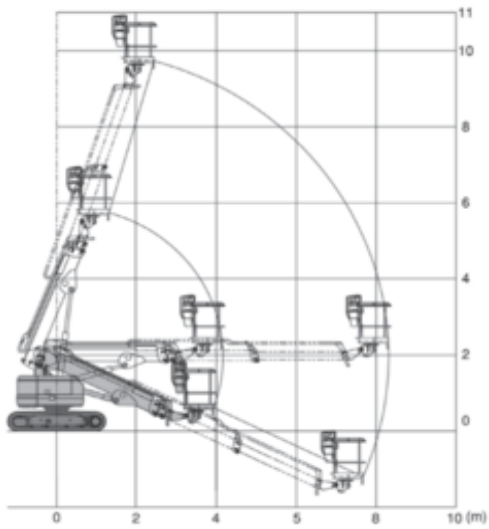

Verhuurcode

DCT120

Verhuurklasse

↕ 12

8.5

KG 200

Veiligheidsvoorschriften

## Specificaties

Aandrijving (heffen)	Diesel	Werkbak afmetingen (LxB)	1.5 x 0.7
Aandrijving (rijden)	Diesel	Aanbevolen aantal mensen	2
Max. werkhogte (m)	11.7	Rijden op hoogte	Yes
Max. platformhoogte (m)	9.7	Terrein en banden	Buiten, Rupsband
Max. reikwijdte (m)	8.3	Verbruik (L/u)	4.4
Max. platformbereik (m)	8.3	CO2-uitstoot per uur (Kg)	11.748
Max. hefcapaciteit (Kg)	200		
Machinegewicht (Kg)	5400		
Transport afmetingen (LxBxH)	5.25 x 2 x 2.3		