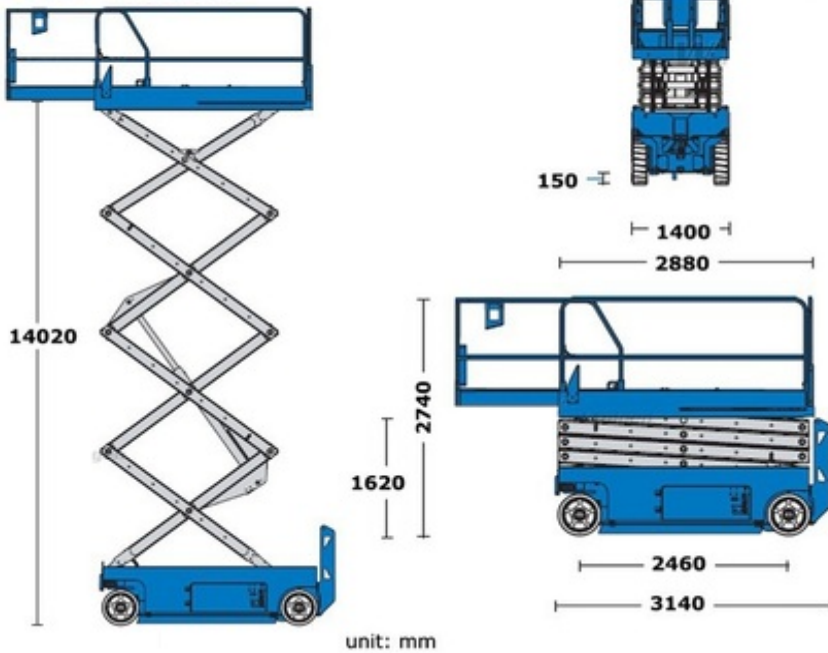

Genie
GS-4655

Verhuurcode

ESS160

Verhuurklasse

↕ 16

 349

Veiligheidsvoorschriften

Specificaties

Aandrijving (heffen)	Elektrisch	Aanbevolen aantal mensen	3 2
Aandrijving (rijden)	Elektrisch	Rijden op hoogte	Ja
Max. werkhogte (m)	15.95	Oplaadspanning (V)	100-120v 220-240 V
Max. platformhoogte (m)	13.95	Terrein en banden	Binnen Buiten, Zacht
Max. reikwijdte (m)			
Max. hefcapaciteit (Kg)	349		
Machinegewicht (Kg)	3701		
Transport afmetingen (LxBxH)	3.11 x 1.41 x 1.98		
Werkbak afmetingen (LxB)	2.84 x 1.35		