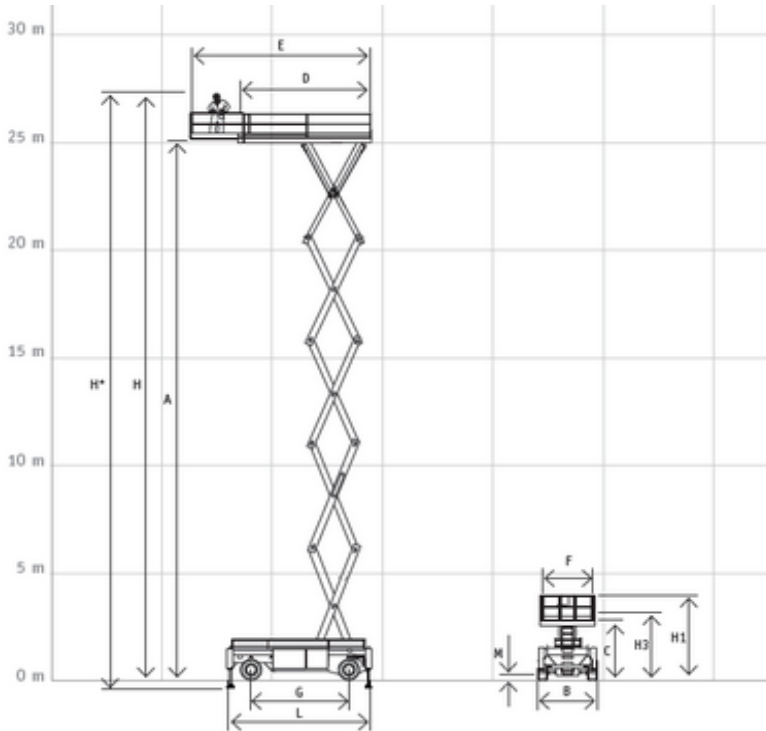

Hollandlift HL-275H25 Schaarhoogwerkers

Diesel

Verhuurcode

HSW275

Verhuurklasse

↕ 27.5

KG 1000

Veiligheidsvoorschriften

Specificaties

Aandrijving (heffen)	Diesel	Aanbevolen aantal mensen	3 3+
Aandrijving (rijden)	Hybride	Rijden op hoogte	Ja
Max. werkhogte (m)	27.5	Oplaadspanning (V)	380-415 V
Max. platformhoogte (m)	25.5	Terrein en banden	Binnen Buiten, Zacht
Max. reikwijdte (m)		Verbruik (L/u)	7.4
Max. hefcapaciteit (Kg)	1000	CO2-uitstoot per uur (Kg)	19.758
Machinegewicht (Kg)	24980		
Transport afmetingen (LxBxH)	6.57 x 2.5 x 3.13		
Werkbak afmetingen (LxB)	6.15 x 2.35		