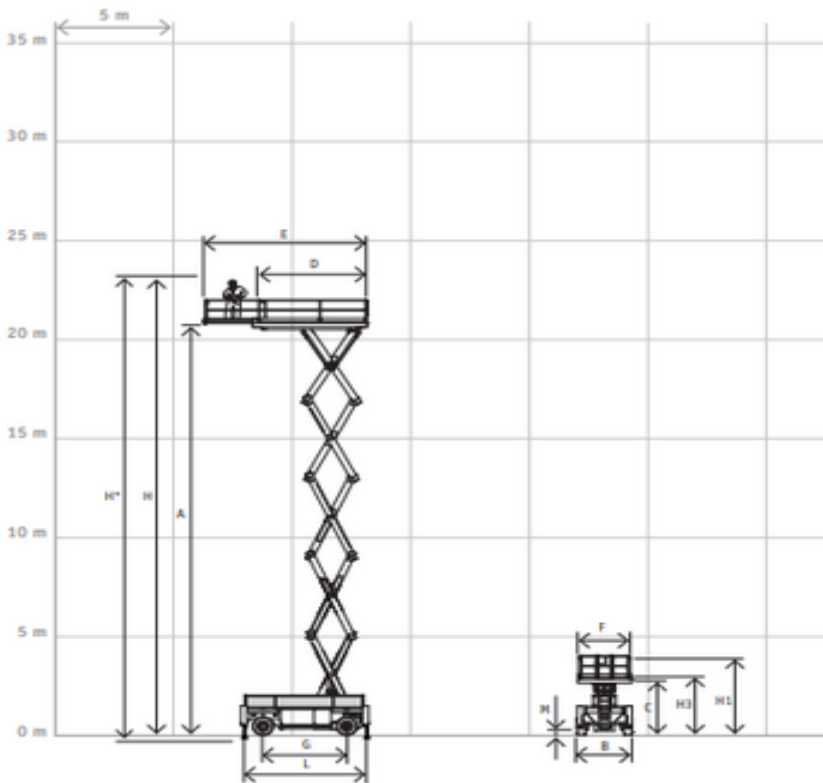

# Hollandlift HL-235D25 Schaarhoogwerkers

Diesel

Verhuurcode

DSW230

Verhuurklasse

↕ 23

KG 1000

Veiligheidsvoorschriften

## Specificaties

Aandrijving (heffen)	Diesel
Aandrijving (rijden)	Diesel
Max. werkhoogte (m)	23.2
Max. platformhoogte (m)	21.2
Max. reikwijdte (m)	
Max. hefcapaciteit (Kg)	1000
Machinegewicht (Kg)	17950
Transport afmetingen (LxBxH)	5.75 x 2.49 x 4.01
Werkbak afmetingen (LxB)	5.22 x 2.4