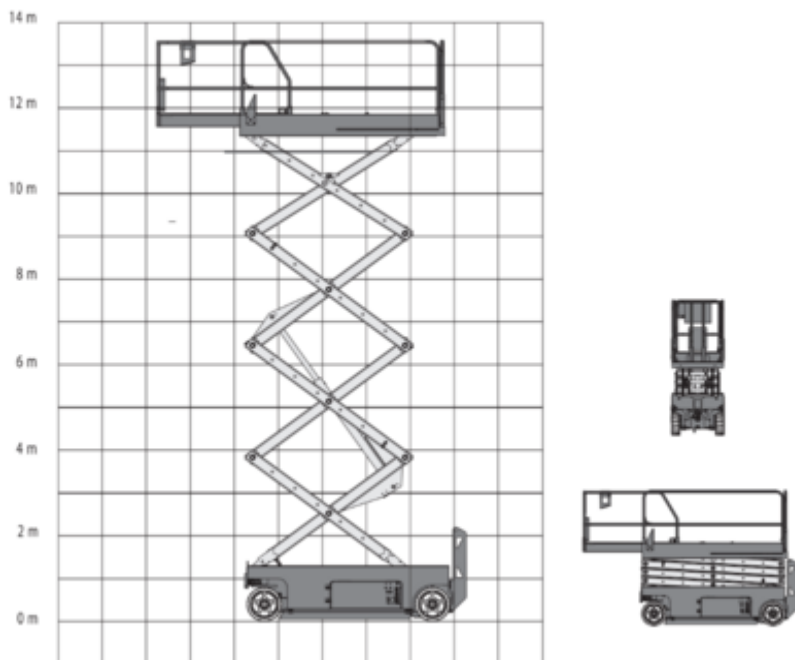

Verhuurcode

ESN140

Verhuurklasse

↕ 14

KG 250

Veiligheidsvoorschriften

Specificaties

Aandrijving (heffen)	Elektrisch
Aandrijving (rijden)	Elektrisch
Max. werkhoogte (m)	13.89
Max. platformhoogte (m)	11.89
Max. reikwijdte (m)	
Max. hefcapaciteit (Kg)	249
Machinegewicht (Kg)	3260
Transport afmetingen (LxBxH)	2.48 x 1.19 x 1.96
Werkbak afmetingen (LxB)	2.26 x 1.16