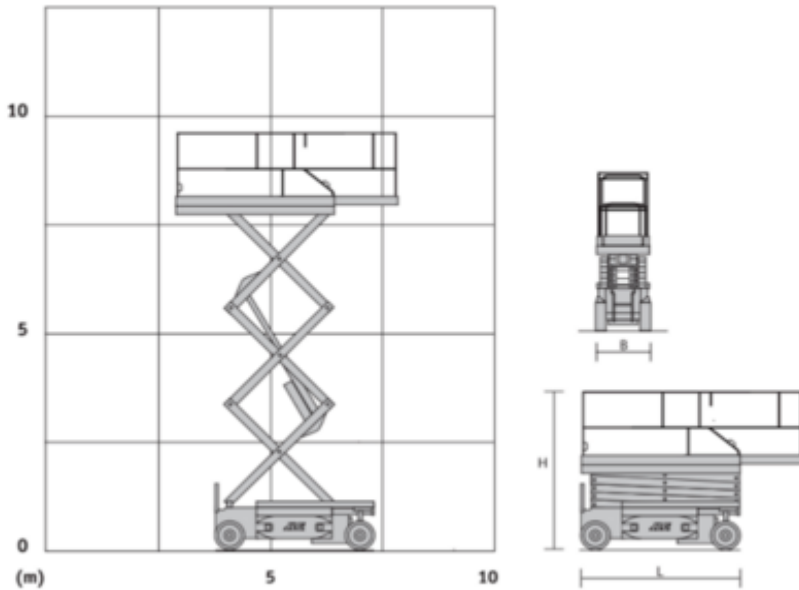

## Specificaties

Aandrijving (heffen)	Elektrisch	Aanbevolen aantal mensen	1 2
Aandrijving (rijden)	Elektrisch	Rijden op hoogte	Ja
Max. werkhoogte (m)	7.8	Oplaadspanning (V)	100-120v 220-240 V
Max. platformhoogte (m)	7.8	Terrein en banden	Binnen, Non-marking Zacht
Max. reikwijdte (m)		Verbruik (kWh)	8.73
Max. hefcapaciteit (Kg)	230	CO2-uitstoot per uur (Kg)	1.2222
Machinegewicht (Kg)	1996		
Transport afmetingen (LxBxH)	2.3 x 0.81 x 1.98		
Werkbak afmetingen (LxB)	2.3 x 0.76		