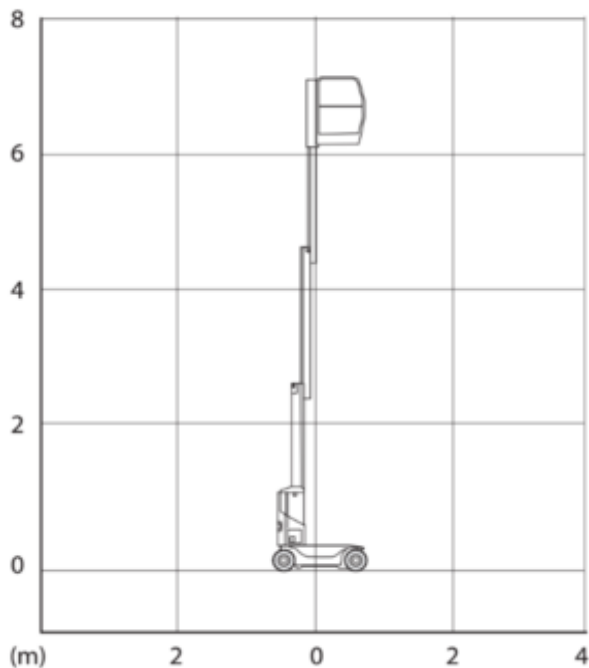

Verhuurcode

EVM078

Verhuurklasse

↕ 7.8

 159

Veiligheidsvoorschriften

Specificaties

Aandrijving (heffen)	Elektrisch
Aandrijving (rijden)	Elektrisch
Max. werkhogte (m)	7.7
Max. platformhoogte (m)	5.7
Max. reikwijdte (m)	
Max. hefcapaciteit (Kg)	159
Machinegewicht (Kg)	1055
Transport afmetingen (LxBxH)	1.36 x 0.75 x 1.98
Werkbak afmetingen (LxB)	0.71 x 0.66

Aanbevolen aantal mensen	1
Oplaadspanning (V)	100-120v 220-240 V
Terrein en banden	Binnen, Zacht
Verbruik (kWh)	8.73
CO2-uitstoot per uur (Kg)	1.2222