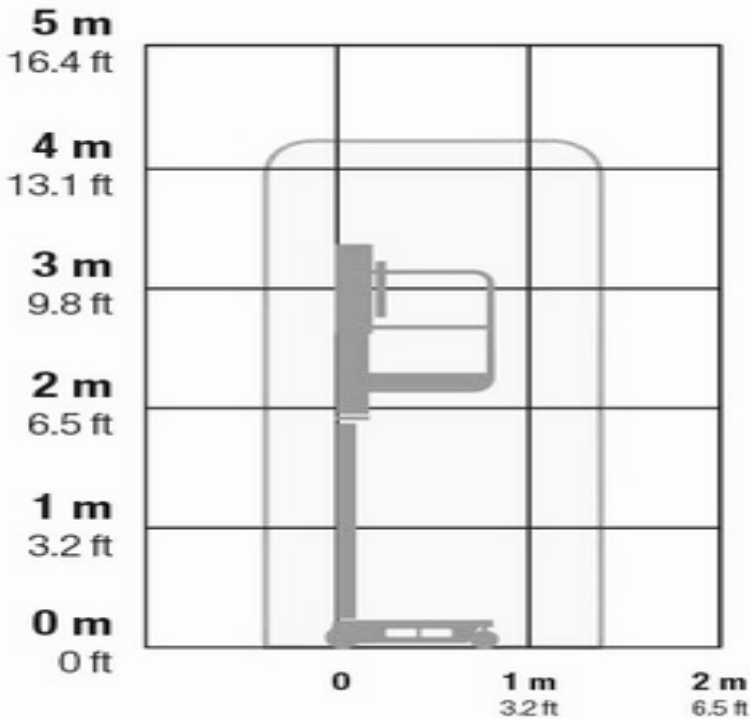

Verhuurcode

LLA042

Verhuurklasse

↕ 4.2

 150

Veiligheidsvoorschriften

Specificaties

Aandrijving (heffen)	Manueel
Aandrijving (rijden)	Manueel
Max. werkhoogte (m)	4.2
Max. platformhoogte (m)	2.2
Max. reikwijdte (m)	
Max. hefcapaciteit (Kg)	150
Machinegewicht (Kg)	305
Transport afmetingen (LxBxH)	1.28 x 0.7 x 1.94
Werkbak afmetingen (LxB)	null x null

Aanbevolen aantal mensen	1
Rijden op hoogte	Nee
Terrein en banden	Binnen, Zacht