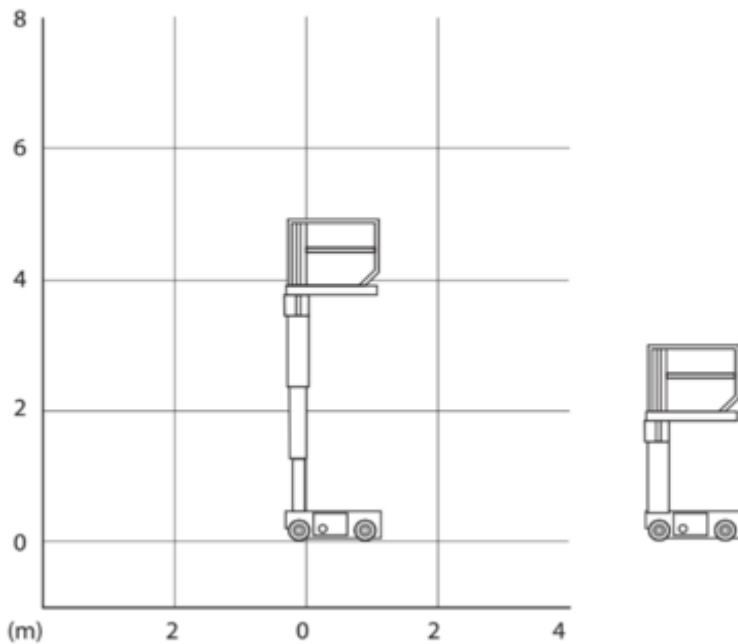

Verhuurcode

EVM057

Verhuurklasse

↕ 5.7

KG 227

Veiligheidsvoorschriften

Specificaties

Aandrijving (heffen)	Elektrisch
Aandrijving (rijden)	Elektrisch
Max. werkhogte (m)	5.66
Max. platformhoogte (m)	3.66
Max. reikwijdte (m)	
Max. hefcapaciteit (Kg)	230
Machinegewicht (Kg)	790
Transport afmetingen (LxBxH)	1.36 x 0.76 x 1.65
Werkbak afmetingen (LxB)	1.26 x 0.69

Aanbevolen aantal mensen	1
Bodemvrijheid (m)	0.07
Rijsnelheid (km/u)	4.8
Rijden op hoogte	Ja
Max. rijhoogte (m)	3.66
Oplaadspanning (V)	100-120v 220-240 V
Terrein en banden	Binnen, Zacht Non-marking
Verbruik (kWh)	8.73
CO2-uitstoot per uur (Kg)	1.2222