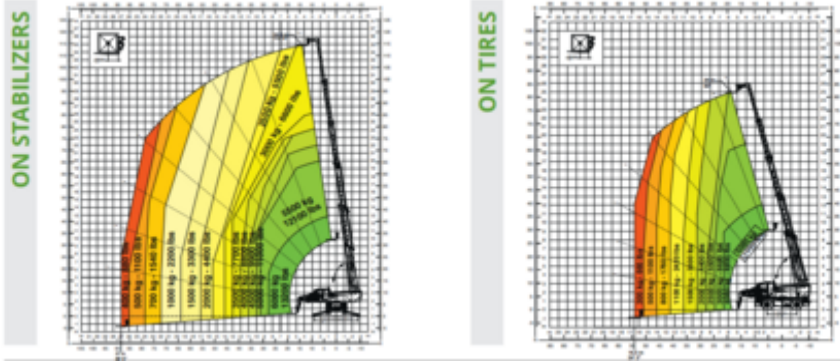

## Roterende verreikers

Diesel

Verhuurcode

RT6035

Verhuurklasse

↕ 35

27

KG 6000

## Specificaties

Aandrijving (heffen)	Diesel	Terrein en banden	Buiten Ruwterrein, Air filled
Aandrijving (rijden)	Diesel		
Max. werkhogte (m)	34.9		
Max. reikwijdte (m)	27		
Max. hefcapaciteit (Kg)	6000		
Machinegewicht (Kg)	24000		
Transport afmetingen (LxBxH)	8.09 x 2.54 x 3.12		
Aanbevolen aantal mensen	1		
Rijden op hoogte	Yes		