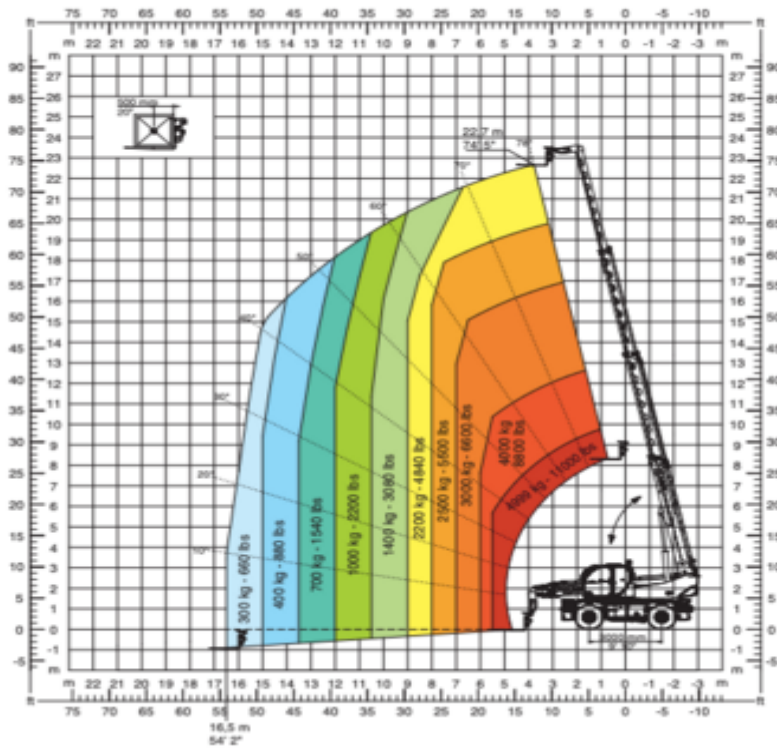

Frontal position load chart on tyres with forks

Verhuurcode

RT5023

Verhuurklasse

↕ 23

20

KG 5000

Veiligheidsvoorschriften

## Specificaties

Aandrijving (heffen)	Diesel	Terrein en banden	Buiten Ruwterrein, Air filled
Aandrijving (rijden)	Diesel	Verbruik (L/u)	6.9
Max. werkhoogte (m)	23.3	CO2-uitstoot per uur (Kg)	18.423
Max. reikwijdte (m)	19.7		
Max. hefcapaciteit (Kg)	5000		
Machinegewicht (Kg)	17850		
Transport afmetingen (LxBxH)	7.05 x 5 x 3.09		
Aanbevolen aantal mensen	1		
Rijden op hoogte	Yes		