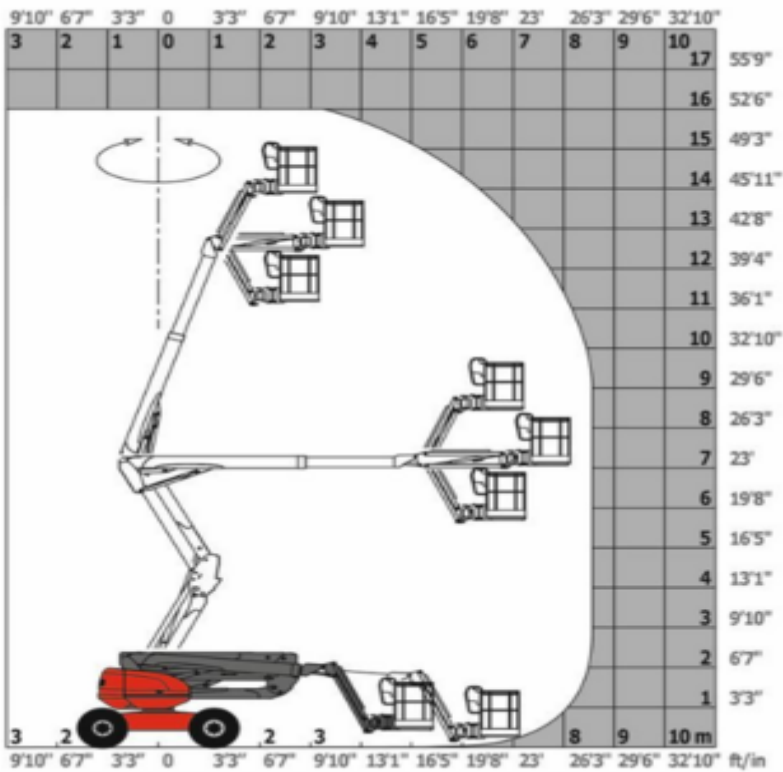

Søgemaskine

DBA160

Machine rental classification

↕ 16

∩ 9

KG 227

Sikkerhedsudstyr påkrævet

Specifikationer

Drivkraft ved løft	Diesel	Transport dimensioner (LxBxH)	4.94 x 2.3 x 2.7
Drivkraft	Diesel	Platform dimensioner (LxB)	2.3 x 0.9
Maksimal arbejdshøjde (m)	16.25	Personer i kurven	2 3
Maksimal platformshøjde (m)	14.25	Hævet manøvrering	Yes
Maksimal rækkevidde (m)	9	Terræn og dæk	Udendørs, Foam filled
Maksimal platforms-udskud (m)	9		
Op og over højde (m)	7.59		
Løftekapacitet (Kg)	400		
Maskinens egenvægt (kg)	8100		