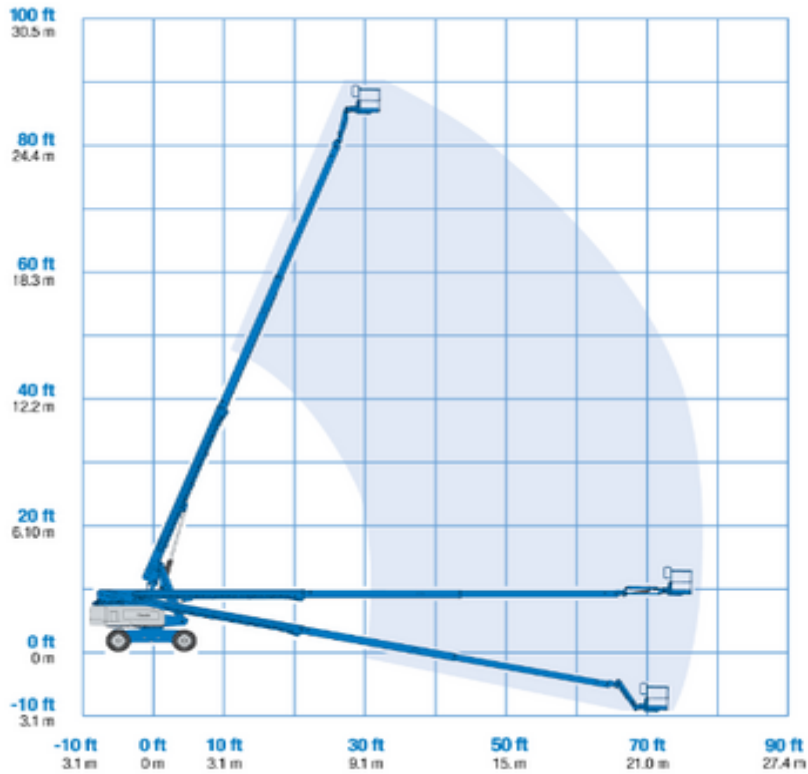

Genie S85 Bomlift

Elektrisk

Søgemaskine

DBT280

Machine rental classification

↕ 28

22.5

KG 227

Sikkerhedsudstyr påkrævet

Specifikationer

Drivkraft ved løft	Elektrisk
Drivkraft	Diesel
Maksimal arbejdsøjde (m)	27.97
Maksimal platformshøjde (m)	25.97
Maksimal rækkevidde (m)	22.71
Maksimal platforms-udskud (m)	22.71
Løftekapacitet (Kg)	227
Maskinens egenvægt (kg)	17236
Transport dimensioner (LxBxH)	12.2 x 2.5 x 2.8

Platform dimensioner (LxB)	0.91 x 2.44
Personer i kurven	2
Hævet manøvrering	Yes
Terræn og dæk	Udendørs Terrængående, Foam filled

Vi har ydet en stor indsats for at sikre, at al information er nøjagtig og korrekt. Trods dette giver vi ingen garanti og påtager os intet ansvar for potentielle skader. Dette dokument er primært ment som en vejledning. Se producentens produktdatablad for yderligere information, som du kan finde på Riwal's eller producentens hjemmeside.