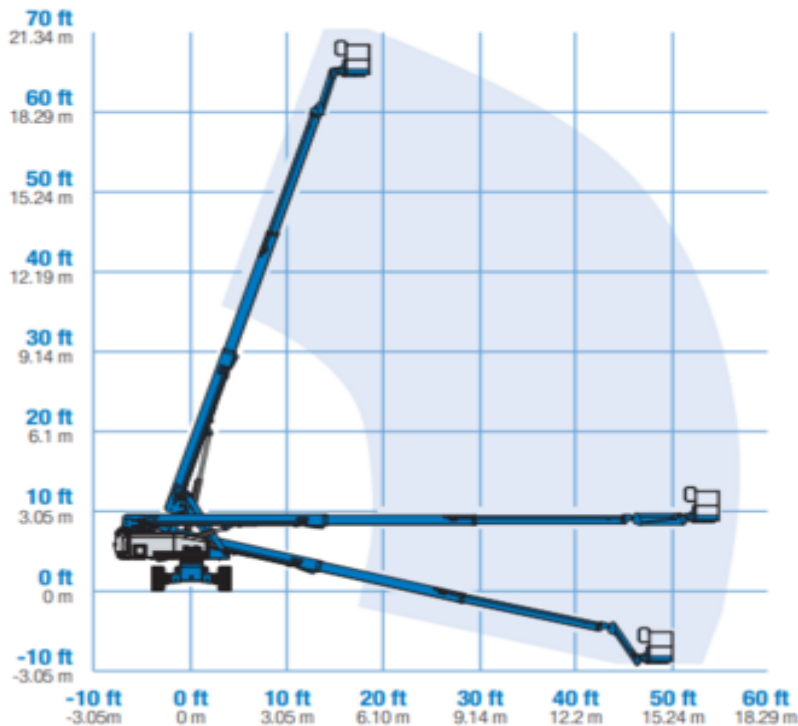

Range Of Motion S-65 (500 lb capacity)

Søgemaskine

DBT220

Machine rental classification

↕ 22

16.5

KG 227

Sikkerhedsudstyr påkrævet

Specifikationer

Drivkraft ved løft	Diesel	Platform dimensioner (LxB)	0.91 x 2.44
Drivkraft	Diesel	Personer i kurven	2
Maksimal arbejdshøjde (m)	21.8	Hævet manøvrering	Yes
Maksimal platformshøjde (m)	19.8	Terræn og dæk	Udendørs Terrængående, Foam filled
Maksimal rækkevidde (m)	16.51	Forbrug (L/h)	8.2
Maksimal platforms-udskud (m)	16.51	CO2 udledning pr. time (kg)	21.894
Løftekapacitet (Kg)	227		
Maskinens egenvægt (kg)	10024		
Transport dimensioner (LxBxH)	9.5 x 2.49 x 2.72		