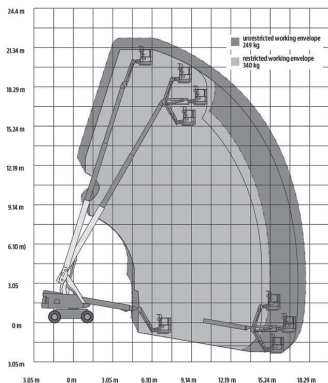

## S P E C I F I C A T I E S

WERKHOOGTE (MAX.)	22.02 M	HEFVERMOGEN (MAX.)	340 KG*
HORIZONTAAL BEREIK (MAX.)	17.40 M	MACHINEGEWICHT	12.720 KG
TRANSPORTAFMETINGEN (LxBxH)	10.21 x 2.49 x 2.57 M	AANDRIJVING	4 x 4, DIESEL
PLATFORMAFMETINGEN (LxB)	1.83 x 0.91 M		

OPMERKING: VERSCHILLENDE BREEDTES WERKBAK MOGELIJK 1.83 M / 2.44 M

HEFVERMOGEN: \* 250 KG ONBEPERKT, GENERATOR