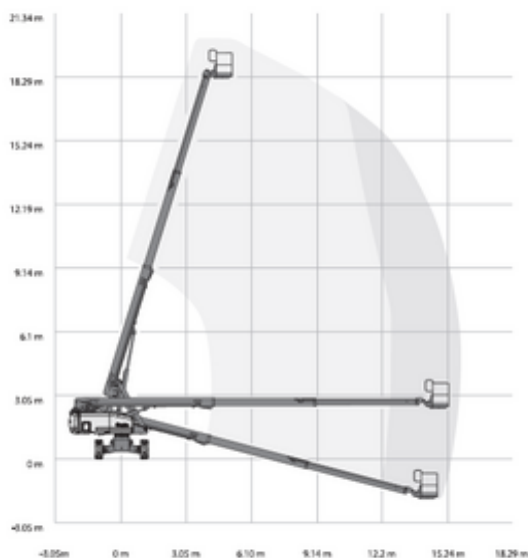

# Genie S60HCE Bomlift

Diesel

Søgemaskine

DBT200

Machine rental classification

↕ 20

15.5

KG 567

## Specifikationer

Drivkraft ved løft	Diesel
Drivkraft	Diesel
Maksimal arbejdsøjde (m)	19.79
Maksimal platformshøjde (m)	17.79
Maksimal rækkevidde (m)	15.5
Maksimal platforms-udskud (m)	15.5
Løftekapacitet (Kg)	567
Maskinens egenvægt (kg)	9996
Transport dimensioner (LxBxH)	8.51 x 2.49 x 2.72

Platform dimensioner (LxB)	0.91 x 2.44
Personer i kurven	2 3
Hævet manøvrering	Yes

Terræn og dæk Udendørs Terrængående, Foam filled

Vi har ydet en stor indsats for at sikre, at al information er nøjagtig og korrekt. Trods dette giver vi ingen garanti og påtager os intet ansvar for potentielle skader. Dette dokument er primært ment som en vejledning. Se producentens produktdatablad for yderligere information, som du kan finde på Riwal's eller producentens hjemmeside.