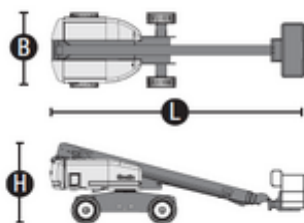

# Genie S60HCE Bomlift

Diesel

Søgemaskine

DBT200

Machine rental classification

↕ 20

15.5

KG 567

## Specifikationer

Drivkraft ved løft	Diesel
Drivkraft	Diesel
Maksimal arbejdsøjde (m)	19.79
Maksimal platformshøjde (m)	17.79
Maksimal rækkevidde (m)	15.5
Maksimal platforms-udskud (m)	15.5
Løftekapacitet (Kg)	567
Maskinens egenvægt (kg)	9996
Transport dimensioner (LxBxH)	8.51 x 2.49 x 2.72