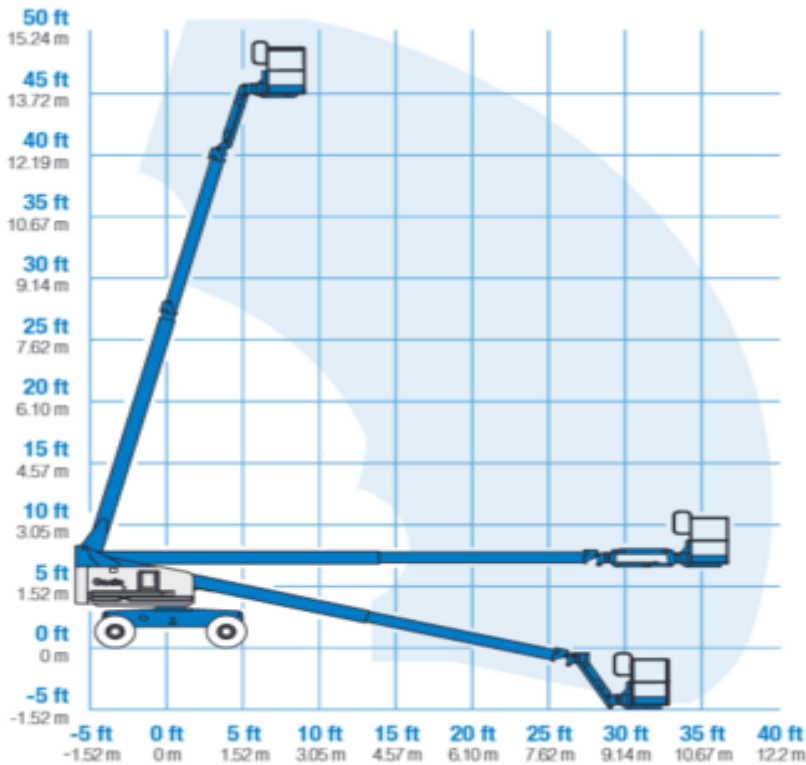

# Genie S45 Bomlift

Elektrisk

Søgemaskine

DBT160

Machine rental classification

↕ 16

∩ 12

KG 227

## Specifikationer

Drivkraft ved løft	Elektrisk
Drivkraft	Diesel
Maksimal arbejdsøjde (m)	15.72
Maksimal platformshøjde (m)	13.72
Maksimal rækkevidde (m)	12
Maksimal platforms-udskud (m)	11.12
Løftekapacitet (Kg)	227
Maskinens egenvægt (kg)	6709
Transport dimensioner (LxBxH)	8.48 x 2.3 x 2.49

Platform dimensioner (LxB)	0.91 x 2.44
Personer i kurven	2
Hævet manøvrering	Yes
Terræn og dæk	Udendørs Terrængående, Foam filled

Vi har ydet en stor indsats for at sikre, at al information er nøjagtig og korrekt. Trods dette giver vi ingen garanti og påtager os intet ansvar for potentielle skader. Dette dokument er primært ment som en vejledning. Se producentens produktdatablad for yderligere information, som du kan finde på Riwals eller producentens hjemmeside.