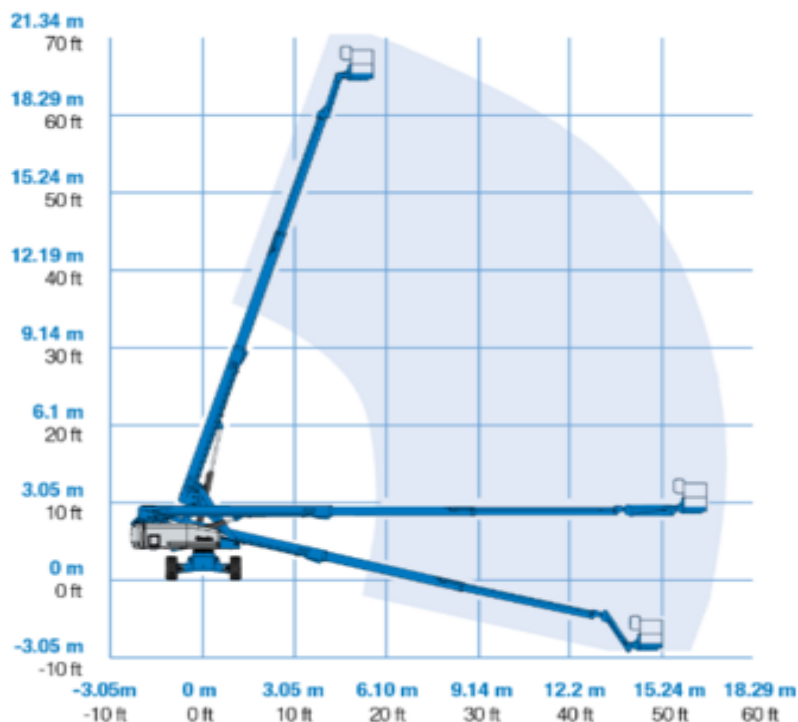

Genie S65TRAX Bæltelift

Diesel

S[®]-65 and S[®]-65 Trax

Søgemaskine

DCT220

Machine rental classification

↕ 22

17

KG 227

Sikkerhedsudstyr påkrævet

Specifikationer

Drivkraft ved løft	Diesel	Platform dimensioner (LxB)	0.91 x 2.44
Drivkraft	Diesel	Personer i kurven	2
Maksimal arbejds højde (m)	21.86	Hævet manøvrering	Yes
Maksimal platformshøjde (m)	19.86	Terræn og dæk	Udendørs, På bælter
Maksimal rækkevidde (m)	17.1	Forbrug (L/h)	8.2
Maksimal platforms-udskud (m)	17.1	CO2 udledning pr. time (kg)	21.894
Løftekapacitet (Kg)	227		
Maskinens egenvægt (kg)	12229		
Transport dimensioner (LxBxH)	9.5 x 2.59 x 2.77		