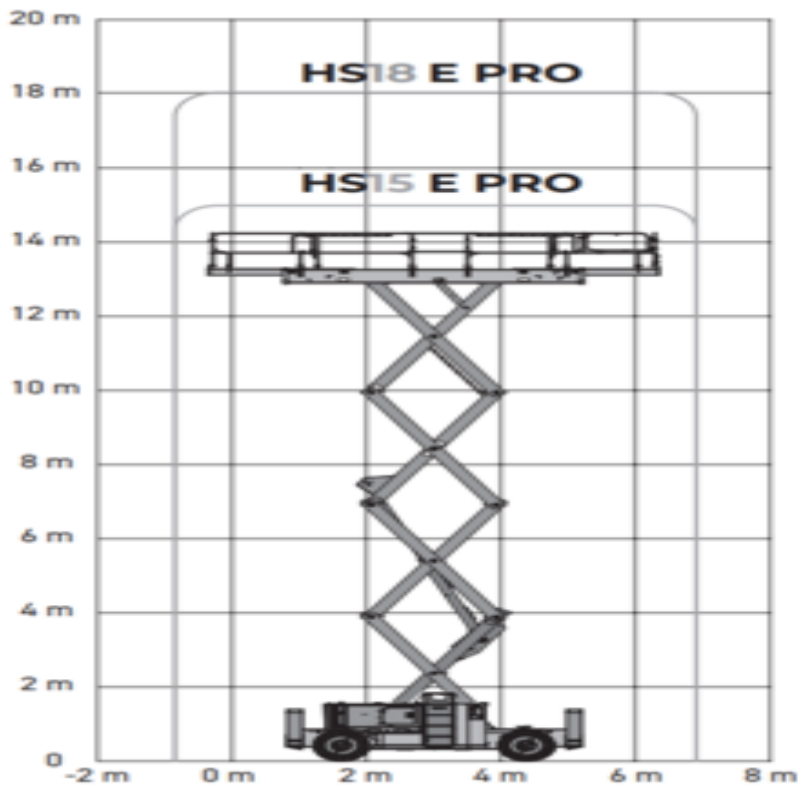

Haulotte HS15E-PRO Saxlift

Elektrisk

Flåde nr.

ESR150

Machine rental classification

↕ 15

KG 750

Sikkerhedsudstyr påkrævet

Specifikationer

Drivkraft ved løft	Elektrisk
Drivkraft	Elektrisk
Maksimal arbejdsøjde (m)	15
Maksimal platformshøjde (m)	13
Maksimal rækkevidde (m)	
Løftekapacitet (Kg)	750
Maskinens egenvægt (kg)	7518
Transport dimensioner (LxBxH)	4.4 x 2.3 x 3.05
Platform dimensioner (LxB)	3.93 x 1.89