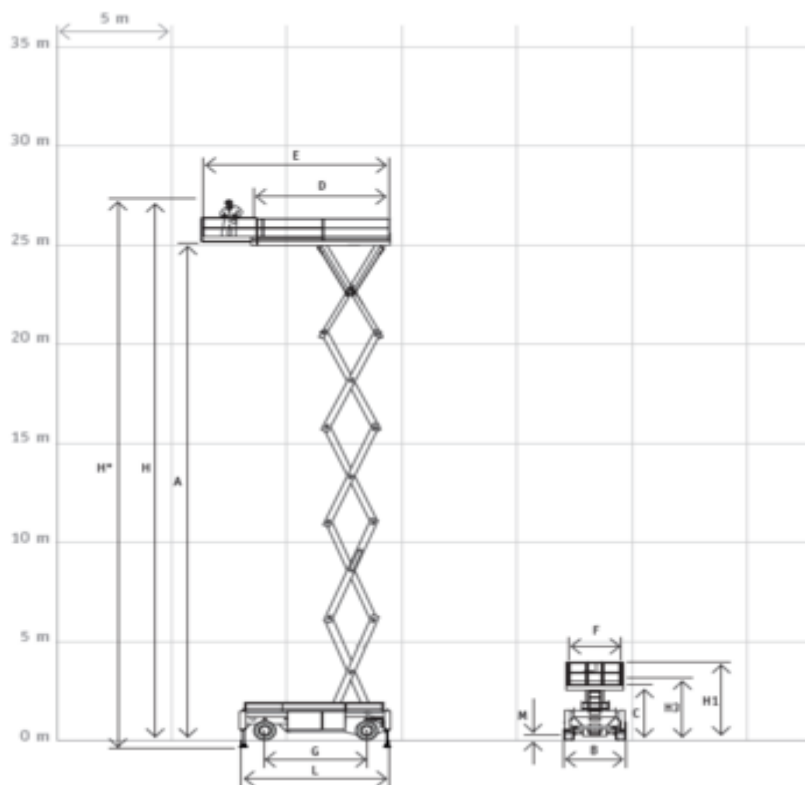

# Hollandlift HL-275D27 Saxlift

Diesel

Flåde nr.

DSW275

Machine rental classification

↕ 27.5

KG 1000

Sikkerhedsudstyr påkrævet

## Specifikationer

Drivkraft ved løft	Diesel
Drivkraft	Diesel
Maksimal arbejdsøjde (m)	27.5
Maksimal platformshøjde (m)	25.5
Maksimal rækkevidde (m)	
Løftekapacitet (Kg)	1000
Maskinens egenvægt (kg)	21910
Transport dimensioner (LxBxH)	6.57 x 2.65 x 3.13
Platform dimensioner (LxB)	6.15 x 2.5