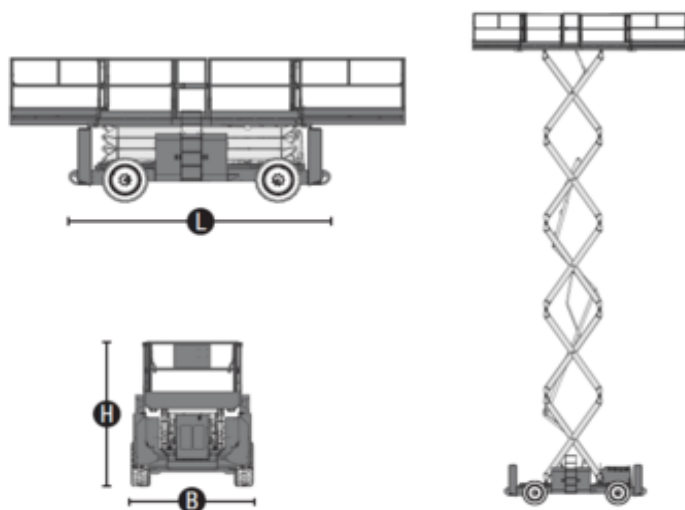

# Genie GS5390RT Saxlift

Diesel

Flåde nr.

DSW180

Machine rental classification

↕ 18

KG 500

Sikkerhedsudstyr påkrævet

## Specifikationer

Drivkraft ved løft	Diesel	Personer i kurven	3+
Drivkraft	Diesel	Hævet manøvrering	Ja
Maksimal arbejds højde (m)	18.15	Terræn og dæk	Udendørs, Bløde
Maksimal platformshøjde (m)	16.15	Forbrug (L/t)	5.4
Maksimal rækkevidde (m)		CO2 udledning pr. time (kg)	14.418
Løftekapacitet (Kg)	680		
Maskinens egenvægt (kg)	7639		
Transport dimensioner (LxBxH)	4.88 x 2.36 x 2.47		
Platform dimensioner (LxB)	3.98 x 1.83		