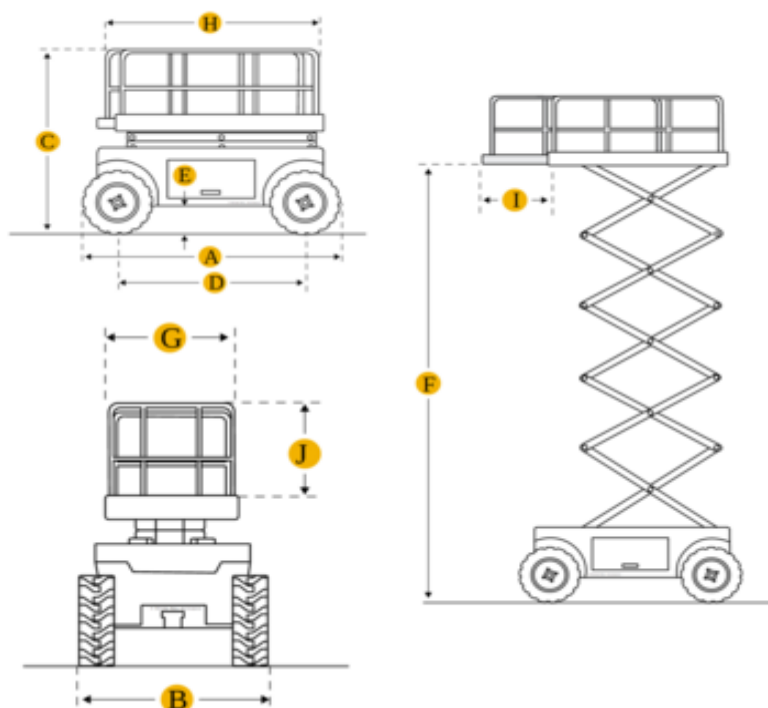

Genie GS4390RT Scissor Lift

Flåde nr.

DSW150

Machine rental classification

15

454

Sikkerhedsudstyr påkrævet

Specifikationer

Drivkraft ved løft	Diesel
Drivkraft	Diesel
Maksimal arbejdshøjde (m)	15.11
Maksimal platformshøjde (m)	13.11
Maksimal rækkevidde (m)	
Løftekapacitet (Kg)	680
Maskinens egenvægt (kg)	5957
Transport dimensioner (LxBxH)	3.94 x 2.29 x 2.25
Platform dimensioner (LxB)	3.89 x 1.83

Personer i kurven	3+
Hævet manøvrering	Ja
Terræn og dæk	Udendørs, Bløde