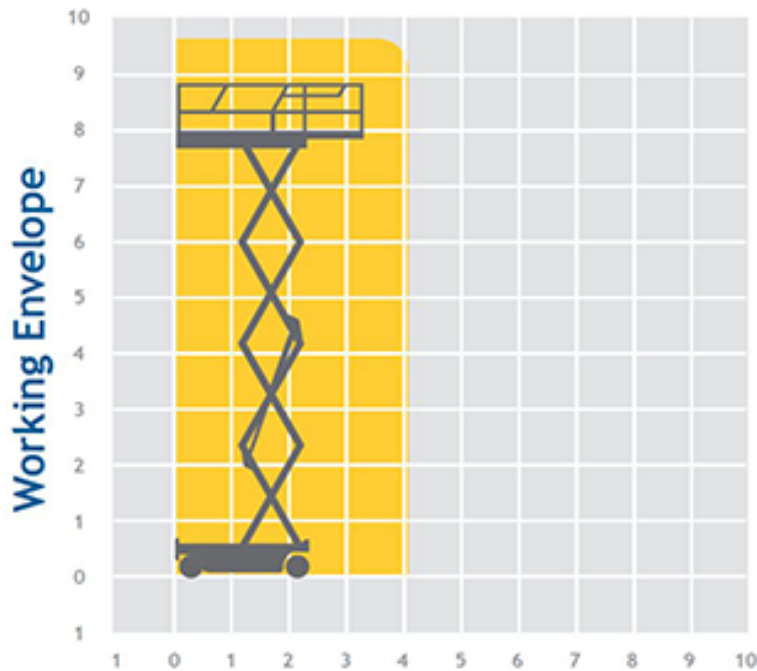

Genie GS2669RT Saxlift

Diesel

Flåde nr.

DSS099

Machine rental classification

↕ 9.9

KG 565

Sikkerhedsudstyr påkrævet

Specifikationer

Drivkraft ved løft	Diesel
Drivkraft	Diesel
Maksimal arbejds højde (m)	9.9
Maksimal platformshøjde (m)	7.9
Maksimal rækkevidde (m)	
Løftekapacitet (Kg)	680
Maskinens egenvægt (kg)	3309
Transport dimensioner (LxBxH)	3.12 x 1.75 x 1.92
Platform dimensioner (LxB)	3.71 x 1.6