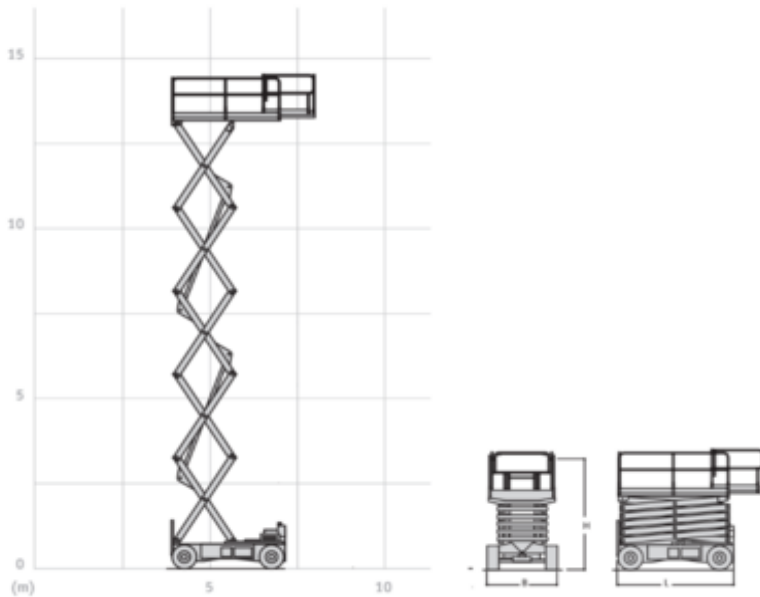

Flåde nr.

ESS140

Machine rental classification

↕ 13.6

 360

Sikkerhedsudstyr påkrævet

Specifikationer

Drivkraft ved løft	Elektrisk	Hævet manøvrering	Ja
Drivkraft	Elektrisk	Ladning (V)	100-120v 220-240 V
Maksimal arbejdshøjde (m)	14.19	Terræn og dæk	Indendørs Udendørs, Afsmitningsfrie Bløde
Maksimal platformshøjde (m)	12.2	Forbrug (kWh)	8.73
Maksimal rækkevidde (m)		CO2 udledning pr. time (kg)	1.35315
Løftekapacitet (Kg)	360		
Maskinens egenvægt (kg)	5300		
Transport dimensioner (LxBxH)	3.07 x 1.75 x 2.04		
Platform dimensioner (LxB)	2.92 x 1.65		