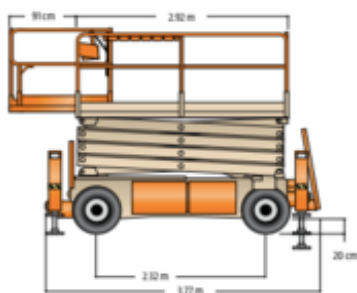

JLG 4069LE(OR) Saxlift

Elektrisk

4069LE

Flåde nr.

ESS140

Machine rental classification

↕ 13.6

KG 360

Sikkerhedsudstyr påkrævet

Specifikationer

Drivkraft ved løft	Elektrisk
Drivkraft	Elektrisk
Maksimal arbejdsøjde (m)	14.2
Maksimal platformshøjde (m)	12.2
Maksimal rækkevidde (m)	
Løftekapacitet (Kg)	360
Maskinens egenvægt (kg)	5300
Transport dimensioner (LxBxH)	3.07 x 1.75 x 2.04
Platform dimensioner (LxB)	2.92 x 1.65