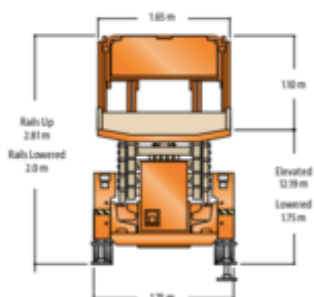

JLG 4069LE(OR) Saxlift

Elektrisk

4069LE

Flåde nr.

ESS140

Machine rental classification

↕ 13.6

KG 360

Sikkerhedsudstyr påkrævet

Specifikationer

Drivkraft ved løft	Elektrisk
Drivkraft	Elektrisk
Maksimal arbejdsøjde (m)	14.2
Maksimal platformshøjde (m)	12.2
Maksimal rækkevidde (m)	
Løftekapacitet (Kg)	360
Maskinens egenvægt (kg)	5300
Transport dimensioner (LxBxH)	3.07 x 1.75 x 2.04
Platform dimensioner (LxB)	2.92 x 1.65