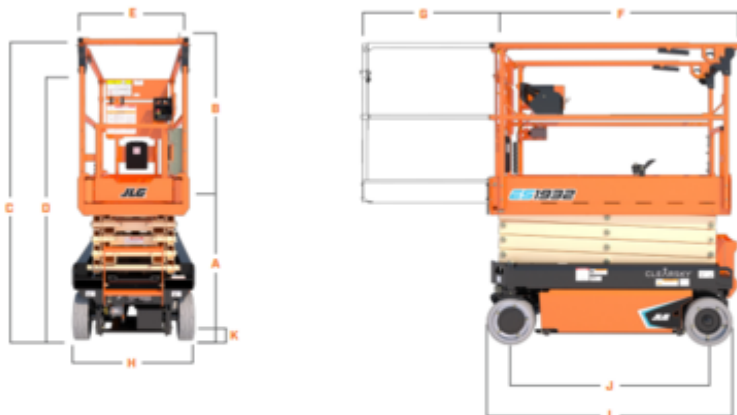

## DIMENSIONS

All dimensions are approximate

A. Platform Height (Lowered)	38.6-in / 10-m
B. Platform Railing Height	44.4-in / 113-m
C. Machine Height (Rails Raised)	82.8-in / 21-m
D. Machine Height (Rails Lowered)	78.2-in / 1.99-m
E. Platform Width	25.4-in / 64-m
F. Platform Length	62.2-in / 1.59-m
G. Platform Extension	36-in / 90-cm

H. Machine Width	32-in / 81-cm
L. Machine Length	68.7-in / 17-m
J. Wheelbase	53-in / 1.3-m
K. Ground Clearance	2.8-in / 7-cm

Flåde nr.

ESM078

Machine rental classification

↕ 7.8

KG 227

Sikkerhedsudstyr påkrævet

## Specifikationer

Drivkraft ved løft	Elektrisk
Drivkraft	Elektrisk
Maksimal arbejdsøjde (m)	7.7
Maksimal platformshøjde (m)	5.7
Maksimal rækkevidde (m)	
Løftekapacitet (Kg)	230
Maskinens egenvægt (kg)	1565
Transport dimensioner (LxBxH)	1.74 x 0.81 x 1.99
Platform dimensioner (LxB)	1.59 x 0.64