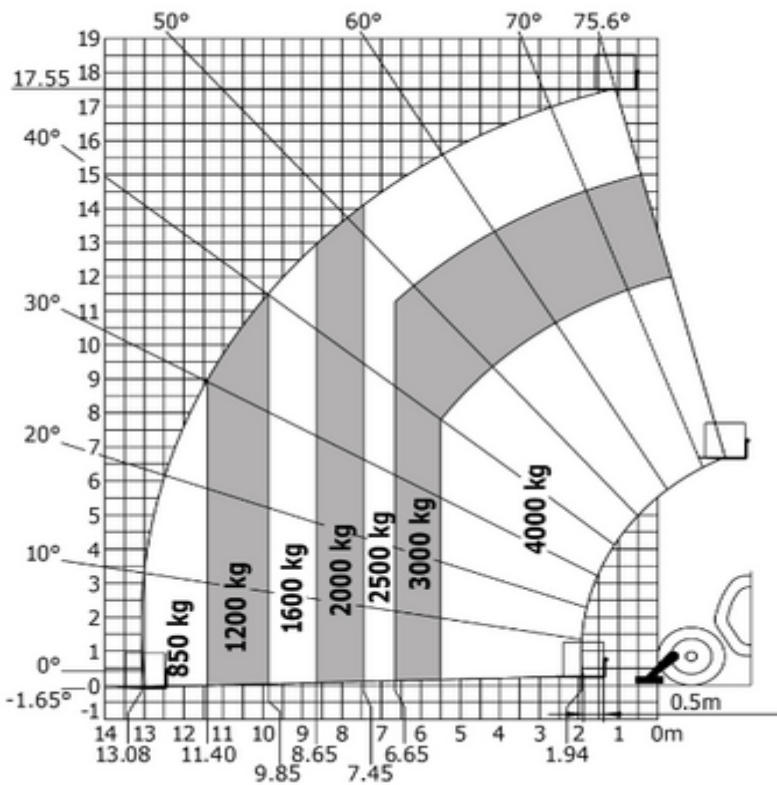

Søgemaskine

ST4018

Machine rental classification

↕ 18

13

KG 4000

Sikkerhedsudstyr påkrævet

Specifikationer

Drivkraft ved løft	Diesel
Drivkraft	Diesel
Maksimal arbejdshøjde (m)	17.55
Maksimal rækkevidde (m)	13.1
Løftekapacitet (Kg)	4000
Maskinens egenvægt (kg)	11700
Transport dimensioner (LxBxH)	7.47 x 2.42 x 2.5
Personer i kurven	1
Hævet manøvrering	Yes