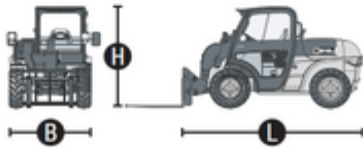

# JCB 520-40 Teleskoplæssere

Diesel

Søgemaskine

ST2004

Machine rental classification

↕ 4

2.5

KG 2000

## Specifikationer

Drivkraft ved løft	Diesel	Terræn og dæk	Udendørs Terrængående, Air filled
Drivkraft	Diesel		
Maksimal arbejds højde (m)	4		
Maksimal rækkevidde (m)	2.5		
Løftekapacitet (Kg)	2000		
Maskinens egenvægt (kg)	4400		
Transport dimensioner (LxBxH)	3.38 x 1.56 x 1.97		
Personer i kurven	1		
Hævet manøvrering	Yes		