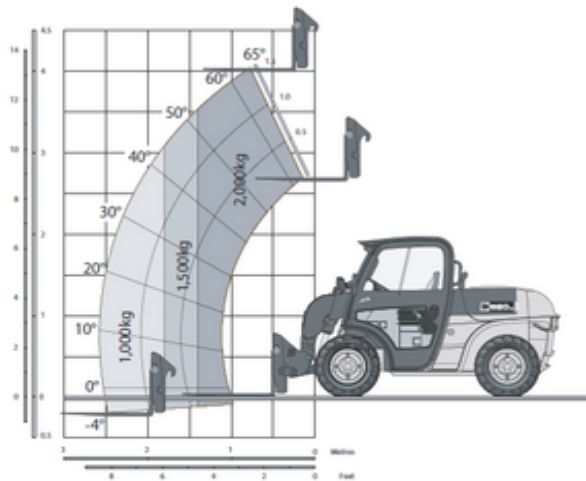

# JCB 520-40 Teleskoplæssere

Diesel

Søgemaskine

ST2004

Machine rental classification

↕ 4

2.5

KG 2000

## Specifikationer

Drivkraft ved løft	Diesel	Terræn og dæk	Udendørs Terrængående, Air filled
Drivkraft	Diesel		
Maksimal arbejds højde (m)	4		
Maksimal rækkevidde (m)	2.5		
Løftekapacitet (Kg)	2000		
Maskinens egenvægt (kg)	4400		
Transport dimensioner (LxBxH)	3.38 x 1.56 x 1.97		
Personer i kurven	1		
Hævet manøvrering	Yes		