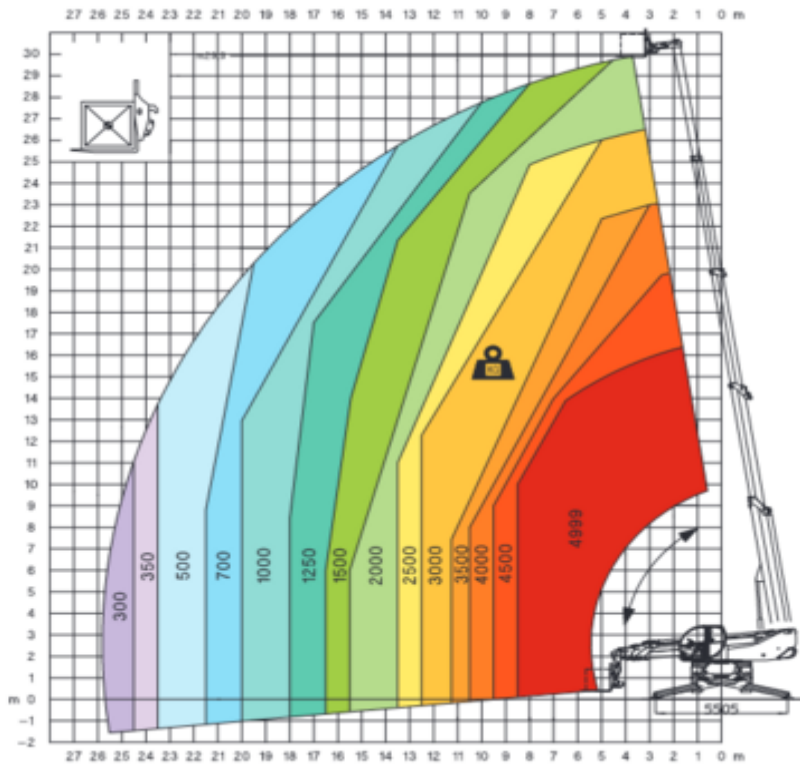

## Roterende teleskoplæssere

Diesel

Søgemaskine

RT5030

Machine rental classification

↕ 30

26

KG 5000

## Specifikationer

Drivkraft ved løft	Diesel	Terræn og dæk	Udendørs Terrængående, Air filled
Drivkraft	Diesel		
Maksimal arbejdsøjde (m)	29.9		
Maksimal rækkevidde (m)	25.85		
Løftekapacitet (Kg)	4999		
Maskinens egenvægt (kg)	19000		
Transport dimensioner (LxBxH)	7.75 x 2.5 x 3.06		
Personer i kurven	1		
Hævet manøvrering	Yes		