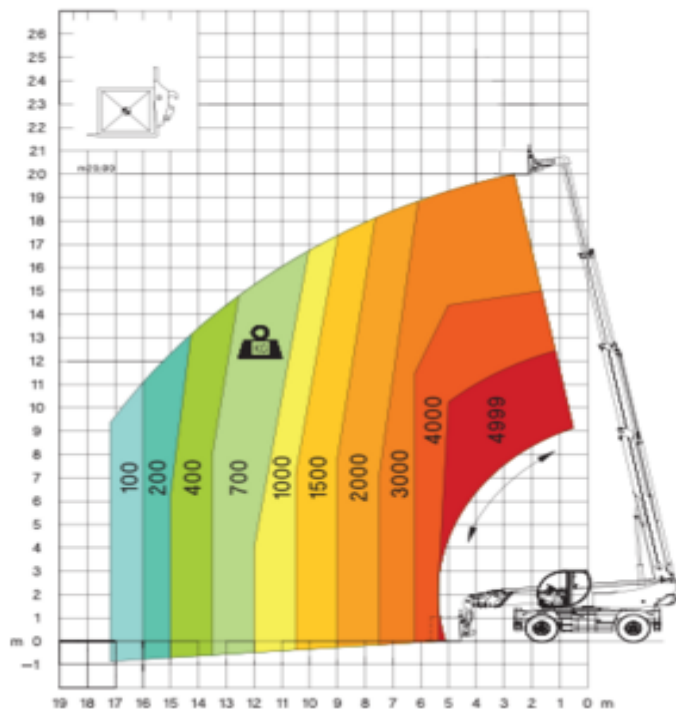

Frontal position load chart on tyres with forks

Søgemaskine

RT5026

Machine rental classification

↕ 26

22

KG 5000

Sikkerhedsudstyr påkrævet

Specifikationer

Drivkraft ved løft	Diesel
Drivkraft	Diesel
Maksimal arbejdsøjde (m)	25.76
Maksimal rækkevidde (m)	21.9
Løftekapacitet (Kg)	4999
Maskinens egenvægt (kg)	20050
Transport dimensioner (LxBxH)	7.82 x 2.5 x 3.09
Personer i kurven	1
Hævet manøvrering	Yes