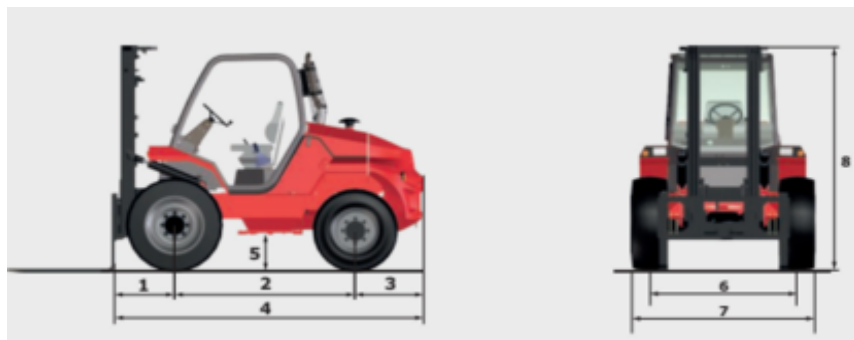

Manitou M30-4 Gaffeltruck

Diesel

Søgemaskine

DF3006R

Machine rental classification

↕ 6

KG 3000

Sikkerhedsudstyr påkrævet

Specifikationer

Drivkraft ved løft	Diesel
Drivkraft	Diesel
Maksimal arbejdshøjde (m)	7
Maksimal rækkevidde (m)	
Løftekapacitet (Kg)	3000
Maskinens egenvægt (kg)	5485
Transport dimensioner (LxBxH)	4.84 x 2.11 x 2.79
Personer i kurven	1
Hævet manøvrering	Yes