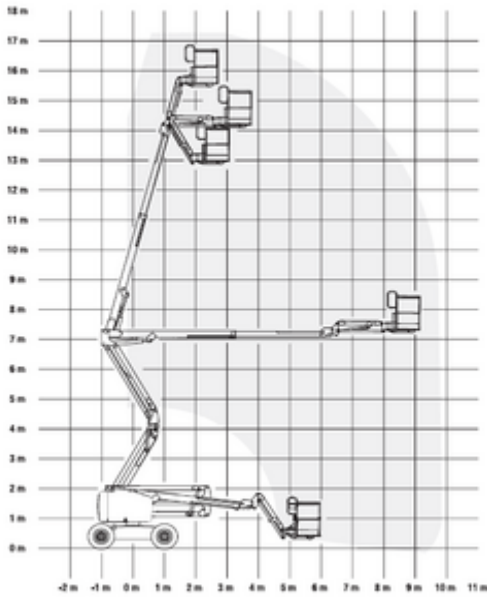

Rental code

DBA180

Machine rental classification

↕ 18

9.5

KG 227

Erforderliche Schutzausrüstung

## Spezifikationen

Hebekraft	Diesel	Transportabmessungen (LxBxH)	7.5 x 2.29 x 2.16
Antrieb	Diesel	Plattformabmessungen (LxB)	0.76 x 1.83
Max. Arbeitshöhe (m)	17.62	Empfohlene Personenzahl	2
Max. Plattform Höhe (m)	15.62	Fahrbar in angehobenem Zustand	Yes
Max. Arbeitsbereich (m)	9.4	Untergrund und Bereifung	Außenbereiche, Foam filled
Max. seitliche Reichweite	9.4	Verbrauch (L/h)	5.4
Arbeitshöhe (m)	7.39	CO2-Emission pro Stunde (kg)	14.418
Traglast (kg)	227		
Gewicht (kg)	7212		