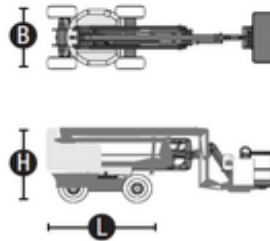

Rental code

DBA180

Machine rental classification

↕ 18

9.5

KG 227

Erforderliche Schutzausrüstung

## Spezifikationen

Hebekraft	Diesel	Transportabmessungen (LxBxH)	7.5 x 2.29 x 2.16
Antrieb	Diesel	Plattformabmessungen (LxB)	0.76 x 1.83
Max. Arbeitshöhe (m)	17.62	Empfohlene Personenzahl	2
Max. Plattform Höhe (m)	15.62	Fahrbar in angehobenem Zustand	Yes
Max. Arbeitsbereich (m)	9.4	Untergrund und Bereifung	Außenbereiche, Foam filled
Max. seitliche Reichweite	9.4	Verbrauch (L/h)	5.4
Arbeitshöhe (m)	7.39	CO2-Emission pro Stunde (kg)	14.418
Traglast (kg)	227		
Gewicht (kg)	7212		