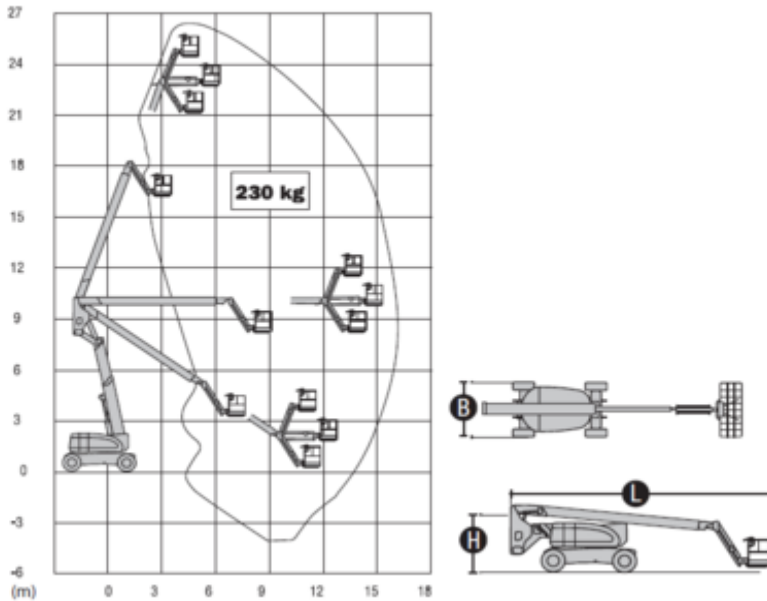

Rental code

DBA260

Machine rental classification

↕ 26

15.5

KG 227

Erforderliche Schutzausrüstung

Spezifikationen

Hebekraft	Diesel	Transportabmessungen (LxBxH)	11.13 x 2.49 x 3
Antrieb	Diesel	Plattformabmessungen (LxB)	1.83 x 0.91
Max. Arbeitshöhe (m)	26.4	Empfohlene Personenzahl	2
Max. Plattform Höhe (m)	24.4	Schwenkbereich (°)	360
Max. Arbeitsbereich (m)	15.70	Fahrbar in angehobenem Zustand	Yes
Max. seitliche Reichweite	15.7	Untergrund und Bereifung	Außenbereiche, Foam filled
Arbeitshöhe (m)	9.78	Verbrauch (L/h)	7.1
Traglast (kg)	230	CO2-Emission pro Stunde (kg)	18.957
Gewicht (kg)	16110		