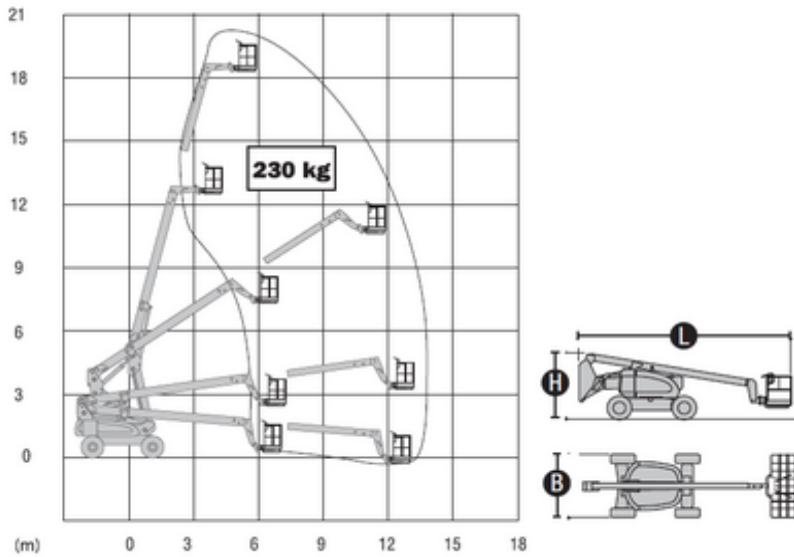

Rental code

HE

Machine rental classification

↕ 20

14

KG 227

Erforderliche Schutzausrüstung

Spezifikationen

Hebekraft	Hybrid	Plattformabmessungen (LxB)	2.44 x 0.76
Antrieb	Hybrid	Empfohlene Personenzahl	2
Max. Arbeitshöhe (m)	20.4	Fahrbar in angehobenem Zustand	Yes
Max. Plattform Höhe (m)	18.4	Aufladung (V)	100-120v 220-240 V
Max. Arbeitsbereich (m)	14.2	Untergrund und Bereifung	Innenbereiche Außenbereiche, Foam filled
Max. seitliche Reichweite	14.2	Verbrauch (L/h)	5.4
Traglast (kg)	230	CO2-Emission pro Stunde (kg)	14.418
Gewicht (kg)	8015		
Transportabmessungen (LxBxH)	10.15 x 2.42 x 2.54		