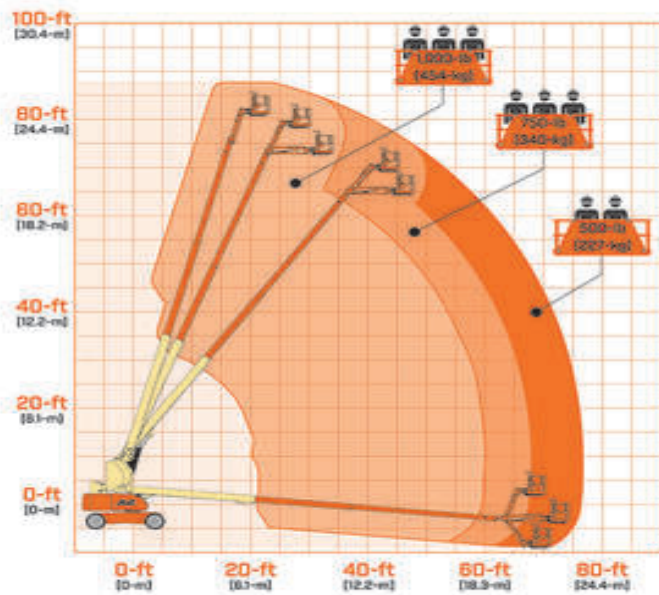

Rental code

DB

Machine rental classification

28

23

45

Erforderliche Schutzausrüstung

Spezifikationen

Hebekraft	Diesel
Antrieb	Diesel
Max. Arbeitshöhe (m)	28.2
Max. Plattform Höhe (m)	26.2
Max. Arbeitsbereich (m)	22.9
Max. seitliche Reichweite	22.9
Traglast (kg)	454
Gewicht (kg)	17200
Transportabmessungen (LxBxH)	12.19 x 2.49 x 3.05

Plattformabmessungen (LxB)	2.44 x 0.91
Empfohlene Personenzahl	2-3
Fahrbar in angehobenem Zustand	Yes
Untergrund und Bereifung	Außenbereiche Geländegängig, Foam filled