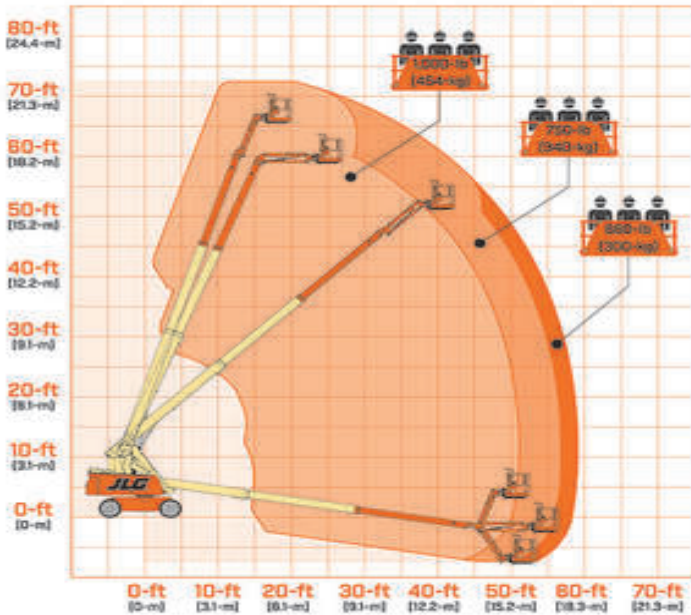

Rental code

Machine rental classification

↕ 22

17.5

KG 22

Erforderliche Schutzausrüstung

Spezifikationen

Hebekraft	Diesel
Antrieb	Diesel
Max. Arbeitshöhe (m)	22.3
Max. Plattform Höhe (m)	20.3
Max. Arbeitsbereich (m)	17.4
Max. seitliche Reichweite	17.4
Traglast (kg)	454
Gewicht (kg)	12720
Transportabmessungen (LxBxH)	10.21 x 2.49 x 2.57

Plattformabmessungen (LxB)	1.83 x 0.91
Empfohlene Personenzahl	2-3
Fahrbar in angehobenem Zustand	Yes
Untergrund und Bereifung	Außenbereiche Geländegängig, Foam filled