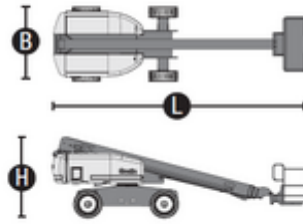

## Spezifikationen

Hebekraft	Diesel
Antrieb	Diesel
Max. Arbeitshöhe (m)	19.79
Max. Plattform Höhe (m)	17.79
Max. Arbeitsbereich (m)	15.5
Max. seitliche Reichweite	15.5
Traglast (kg)	567
Gewicht (kg)	9996
Transportabmessungen (LxBxH)	8.51 x 2.49 x 2.72

Plattformabmessungen (LxB)	0.91 x 2.44
Empfohlene Personenzahl	2-3
Fahrbar in angehobenem Zustand	Yes
Untergrund und Bereifung	Außenbereiche Geländegängig, Foam filled