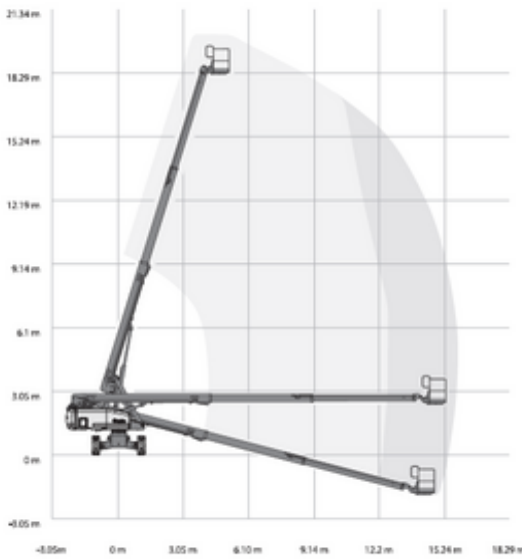

Rental code

Machine rental classification

↕ 20

15.5

KG 56

Erforderliche Schutzausrüstung

## Spezifikationen

Hebekraft	Diesel
Antrieb	Diesel
Max. Arbeitshöhe (m)	19.79
Max. Plattform Höhe (m)	17.79
Max. Arbeitsbereich (m)	15.5
Max. seitliche Reichweite	15.5
Traglast (kg)	567
Gewicht (kg)	9996
Transportabmessungen (LxBxH)	8.51 x 2.49 x 2.72

Plattformabmessungen (LxB)	0.91 x 2.44
Empfohlene Personenzahl	2-3
Fahrbar in angehobenem Zustand	Yes
Untergrund und Bereifung	Außenbereiche Geländegängig, Foam filled