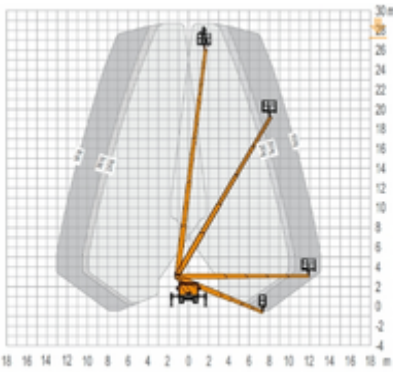

# Ruthmann TB290 Lkw-Arbeitsbühne

Diesel

Rental code

DTM290

Machine rental classification

↕ 29

⤵ 16

KG 230

## Spezifikationen

Hebekraft	Diesel
Antrieb	Diesel
Max. Arbeitshöhe (m)	28.8
Max. Plattform Höhe (m)	26.8
Max. Arbeitsbereich (m)	16.2
Max. seitliche Reichweite	16.2
Traglast (kg)	230
Gewicht (kg)	3500
Transportabmessungen (LxBxH)	6.94 x 2.9 x 3

Plattformabmessungen (LxB)	1.4 x 0.7
Empfohlene Personenzahl	2
Fahrbar in angehobenem Zustand	No
Untergrund und Bereifung	Außenbereiche, Air filled
Verbrauch (L/h)	6
CO2-Emission pro Stunde (kg)	16.02