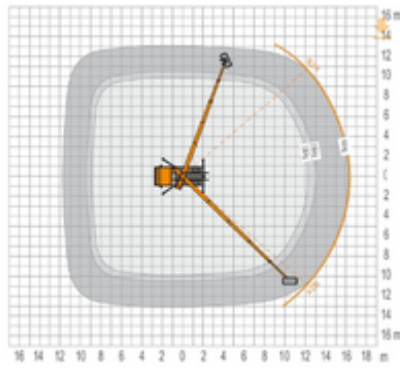

# Ruthmann TB290 Lkw-Arbeitsbühne

Diesel

Rental code

DTM290

Machine rental classification

↕ 29

⤵ 16

KG 230

## Spezifikationen

Hebekraft	Diesel
Antrieb	Diesel
Max. Arbeitshöhe (m)	28.8
Max. Plattform Höhe (m)	26.8
Max. Arbeitsbereich (m)	16.2
Max. seitliche Reichweite	16.2
Traglast (kg)	230
Gewicht (kg)	3500
Transportabmessungen (LxBxH)	6.94 x 2.9 x 3

Plattformabmessungen (LxB)	1.4 x 0.7
Empfohlene Personenzahl	2
Fahrbar in angehobenem Zustand	No
Untergrund und Bereifung	Außenbereiche, Air filled
Verbrauch (L/h)	6
CO2-Emission pro Stunde (kg)	16.02