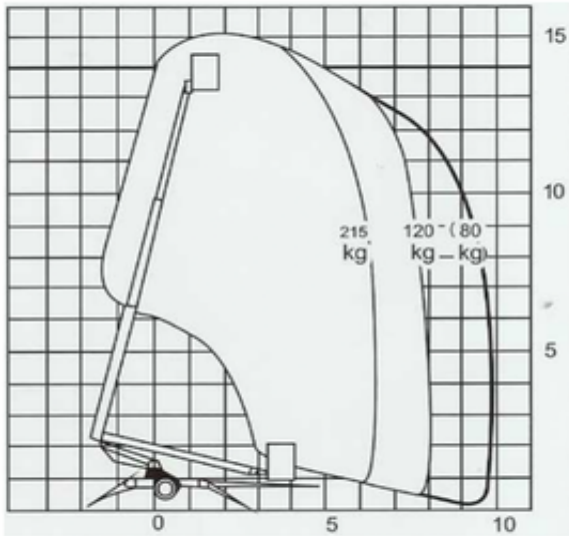

## Spezifikationen

Hebekraft	Diesel
Antrieb	Manuelle Bedienung
Max. Arbeitshöhe (m)	15
Max. Plattform Höhe (m)	13
Max. Arbeitsbereich (m)	8
Max. seitliche Reichweite	8
Arbeitshöhe (m)	2
Traglast (kg)	200
Gewicht (kg)	1490

Transportabmessungen (LxBxH)	6.7 x 1.8 x 2.1
Plattformabmessungen (LxB)	1.25 x 0.8
Empfohlene Personenzahl	1 2
Fahrbar in angehobenem Zustand	No
Untergrund und Bereifung	Außenbereiche, Air filled