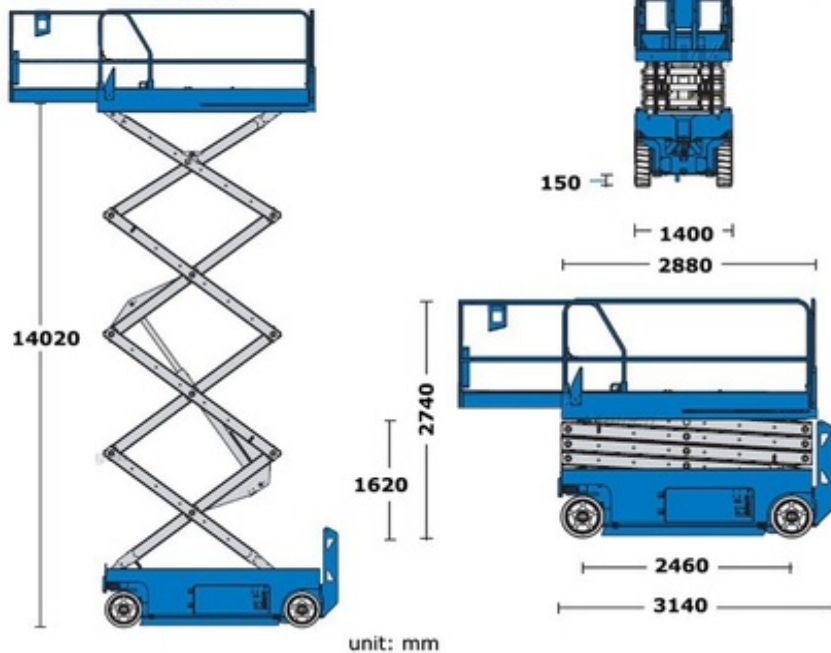

**Genie**  
**GS-4655**

Maschinensuche

ESS160

Machine rental classification

↕ 16

KG 349

Erforderliche Schutzausrüstung

## Spezifikationen

Hebekraft	Elektrisch	Empfohlene Personenzahl	3 2
Antrieb	Elektrisch	Fahrbar in angehobenem Zustand	Ja
Max. Arbeitshöhe (m)	15.95	Aufladung (V)	100-120v 220-240 V
Max. Plattformhöhe (m)	13.95	Untergrund und Bereifung	Innenbereiche Außenbereiche, Hard
Max. Arbeitsbereich (m)			
Traglast (kg)	349		
Gewicht (kg)	3701		
Transportabmessungen (LxBxH)	3.11 x 1.41 x 1.98		
Plattformabmessungen (LxB)	2.84 x 1.35		