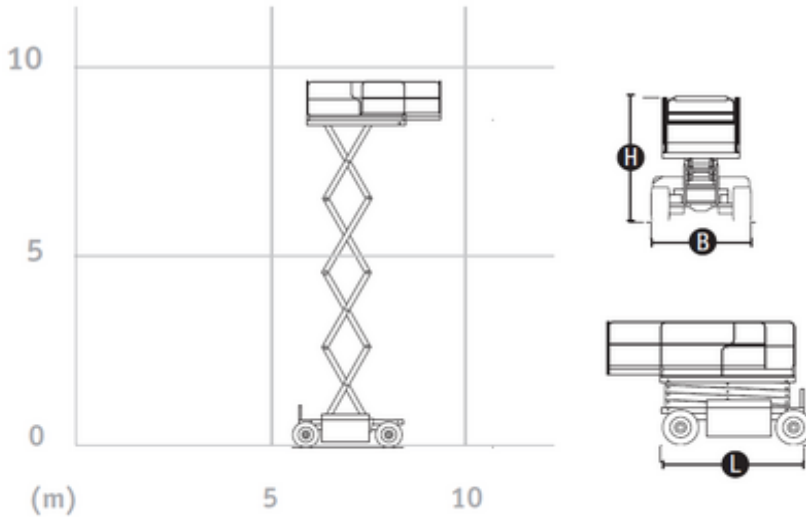

## Spezifikationen

Hebekraft	Diesel
Antrieb	Diesel
Max. Arbeitshöhe (m)	7.92
Max. Plattformhöhe (m)	7.9
Max. Arbeitsbereich (m)	
Traglast (kg)	570
Gewicht (kg)	3390
Transportabmessungen (LxBxH)	2.67 x 1.75 x 1.47
Plattformabmessungen (LxB)	1.65 x 2.59