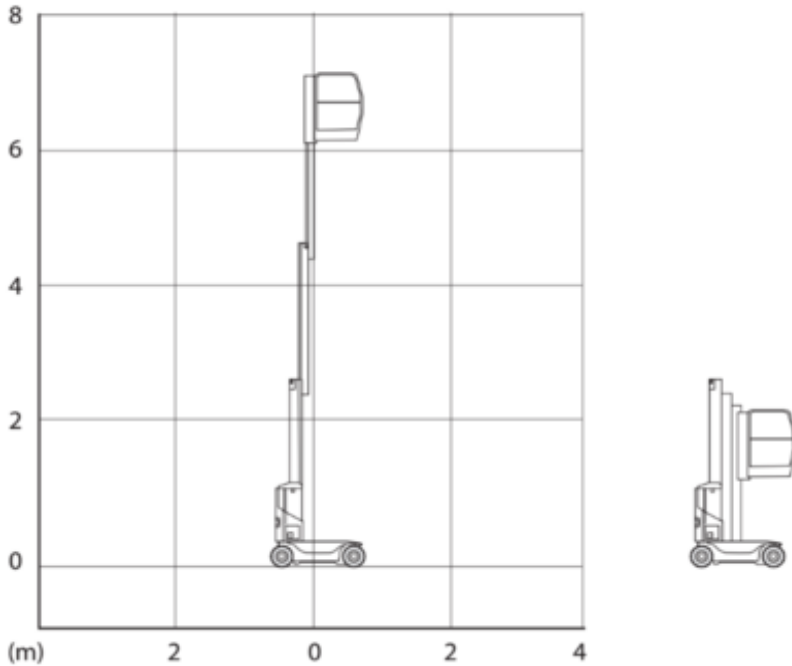

Maschinensuche

EVM078

Machine rental classification

↕ 7.8

KG 159

Erforderliche Schutzausrüstung 

## Spezifikationen

Hebekraft	Elektrisch
Antrieb	Elektrisch
Max. Arbeitshöhe (m)	7.7
Max. Plattformhöhe (m)	5.7
Max. Arbeitsbereich (m)	
Traglast (kg)	159
Gewicht (kg)	1055
Transportabmessungen (LxBxH)	1.36 x 0.75 x 1.98
Plattformabmessungen (LxB)	0.71 x 0.66