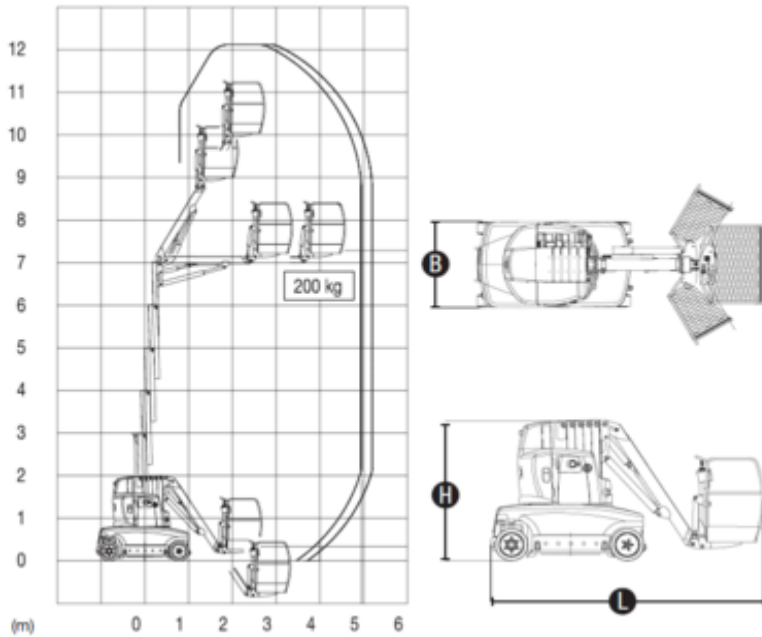

Maschinensuche

EVM120

Machine rental classification

↕ 12

 136

Erforderliche Schutzausrüstung

Spezifikationen

Hebekraft	Elektrisch
Antrieb	Elektrisch
Max. Arbeitshöhe (m)	12
Max. Plattformhöhe (m)	10
Max. Arbeitsbereich (m)	
Traglast (kg)	200
Gewicht (kg)	5200
Transportabmessungen (LxBxH)	3.85 x 1.2 x 1.99
Plattformabmessungen (LxB)	1.1 x 0.7

Empfohlene Personenzahl	1
Aufladung (V)	100-120v 220-240 V
Untergrund und Bereifung	Innenbereiche, Hard