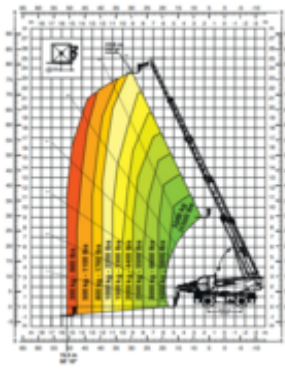

Magni RTH6.39 Teleskoplader roto

Diesel

ON STABILIZERS

ON TIRES

Rental code

RT603

Machine rental classification

↕ 36

27

KG 6000

Erforderliche Schutzausrüstung

Spezifikationen

Hebekraft	Diesel
Antrieb	Diesel
Max. Arbeitshöhe (m)	38.9
Max. Arbeitsbereich (m)	27
Traglast (kg)	6000
Gewicht (kg)	24000
Transportabmessungen (LxBxH)	8.6 x 2.54 x 3.12
Empfohlene Personenzahl	1
Fahrbar in angehobenem Zustand	Yes

Untergrund und
Bereifung

Außenbereiche Geländegängig, Air
filled

Alle Angaben sind als Auswahlhilfe gedacht. Dabei haben wir alle Anstrengungen unternommen, um die Maschineninformationen so vollständig und genau wie möglich zusammenzustellen. Riwal übernimmt jedoch keine Garantie für die Richtigkeit der Angaben und übernimmt keine Haftung für mögliche Schäden. Für zertifizierte Maschinenspezifikationen fragen Sie bitte die bei Riwal für jede Maschine erhältliche technische Dokumentation an.

Riwal Deutschland
0800 300 1100
info-de@riwal.com