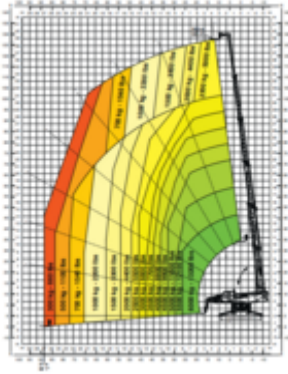

Magni RTH6.39 Teleskoplader roto

Diesel

ON STABILIZERS