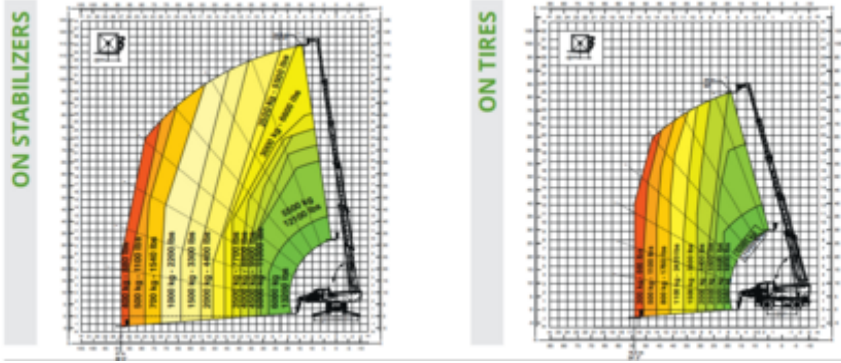

Magni RTH6.35 Teleskoplader roto

Diesel

Rental code

RT603

Machine rental classification

↕ 35

27

KG 6000

Erforderliche Schutzausrüstung

Spezifikationen

Hebekraft	Diesel
Antrieb	Diesel
Max. Arbeitshöhe (m)	34.9
Max. Arbeitsbereich (m)	27
Traglast (kg)	6000
Gewicht (kg)	24000
Transportabmessungen (LxBxH)	8.09 x 2.54 x 3.12
Empfohlene Personenzahl	1
Fahrbar in angehobenem Zustand	Yes

Untergrund und
Bereifung

Außenbereiche Geländegängig, Air
filled

Alle Angaben sind als Auswahlhilfe gedacht. Dabei haben wir alle Anstrengungen unternommen, um die Maschineninformationen so vollständig und genau wie möglich zusammenzustellen. Riwal übernimmt jedoch keine Garantie für die Richtigkeit der Angaben und übernimmt keine Haftung für mögliche Schäden. Für zertifizierte Maschinenspezifikationen fragen Sie bitte die bei Riwal für jede Maschine erhältliche technische Dokumentation an.

Riwal Deutschland
0800 300 1100
info-de@riwal.com