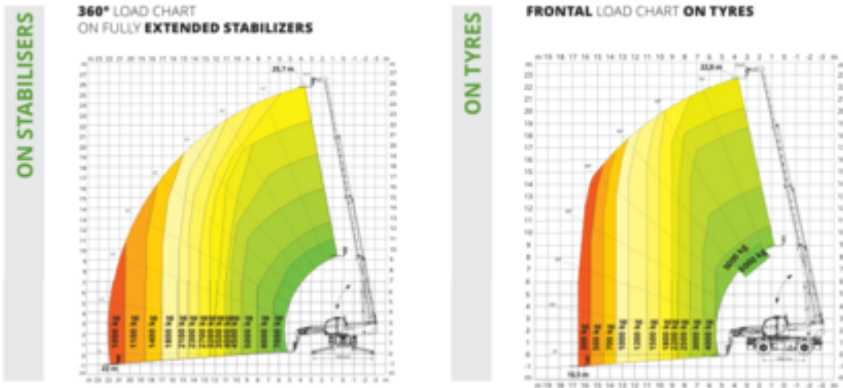

Magni RTH7.26 Teleskoplader roto

Diesel

Rental code

RT702

Machine rental classification

↕ 26

22

KG 7000

Erforderliche Schutzausrüstung

Spezifikationen

Hebekraft	Diesel
Antrieb	Diesel
Max. Arbeitshöhe (m)	25.7
Max. Arbeitsbereich (m)	22
Traglast (kg)	7000
Gewicht (kg)	20700
Transportabmessungen (LxBxH)	7.83 x 2.54 x 3.2
Empfohlene Personenzahl	1
Fahrbar in angehobenem Zustand	Yes

Untergrund und
Bereifung

Außenbereiche Geländegängig, Air
filled

Alle Angaben sind als Auswahlhilfe gedacht. Dabei haben wir alle Anstrengungen unternommen, um die Maschineninformationen so vollständig und genau wie möglich zusammenzustellen. Riwal übernimmt jedoch keine Garantie für die Richtigkeit der Angaben und übernimmt keine Haftung für mögliche Schäden. Für zertifizierte Maschinenspezifikationen fragen Sie bitte die bei Riwal für jede Maschine erhältliche technische Dokumentation an.

Riwal Deutschland
0800 300 1100
info-de@riwal.com